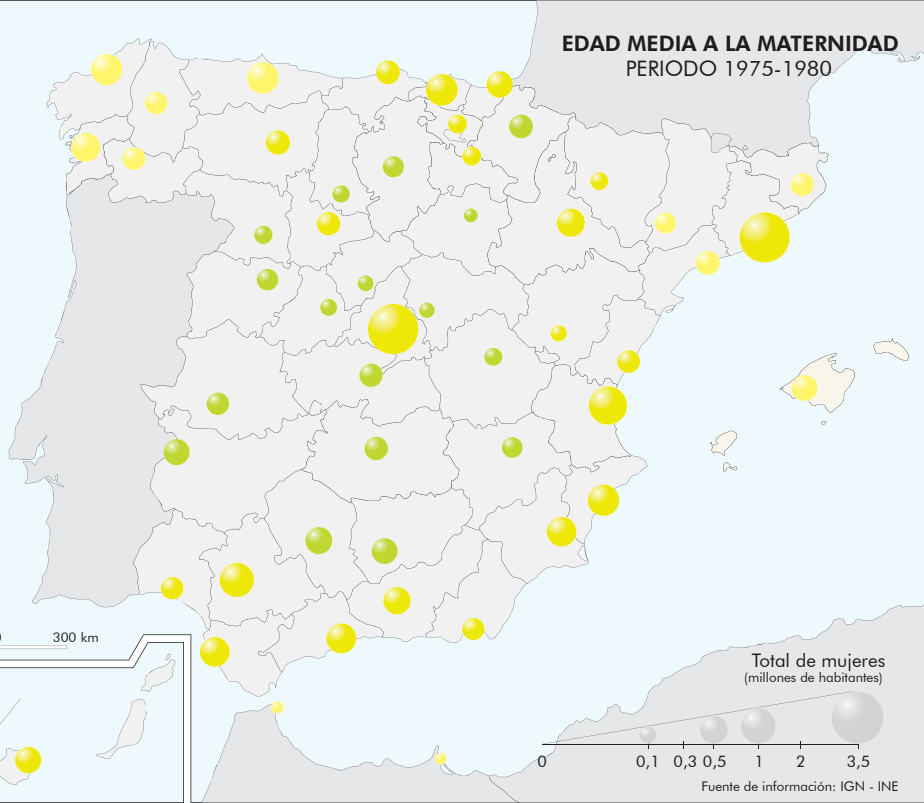

# EDAD MEDIA A LA MATERNIDAD PERIODO 1975-1980

Edad media a la maternidad

► Media nacional

ESCALA 1:10.000.000

0 100 200 300 km

Total de mujeres  
(millones de habitantes)

0 0,1 0,3 0,5 1 2 3,5

Fuente de información: IGN - INE