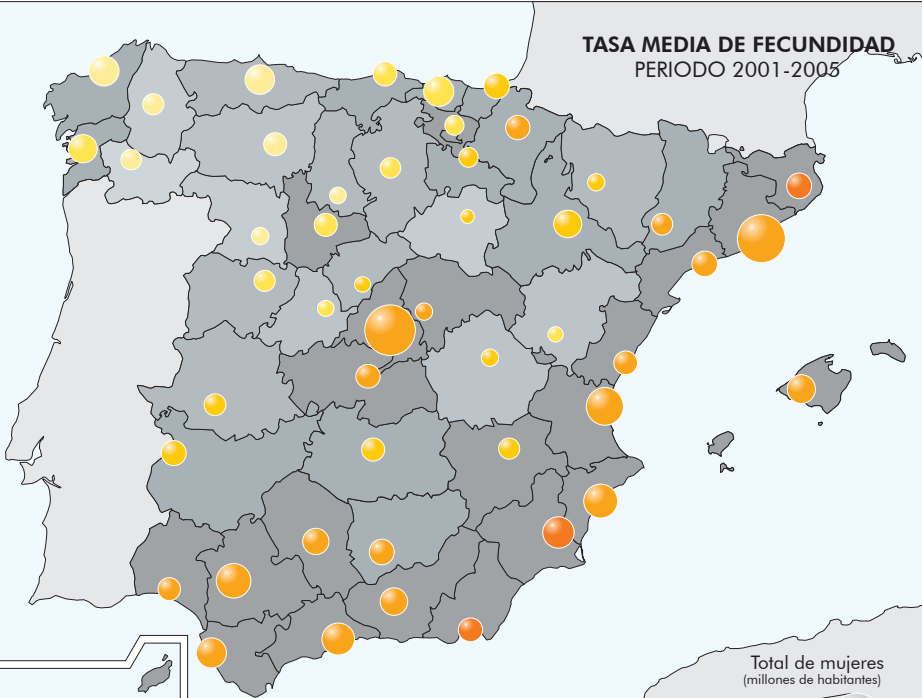

Tasa media de fecundidad (en %)

Mujeres de 15 a 49 años (en %)

► Media nacional

TASA MEDIA DE FECUNDIDAD

PERIODO 2001-2005

ESCALA 1:10.000.000

Total de mujeres (millones de habitantes)

Fuente de información: IGN - INE