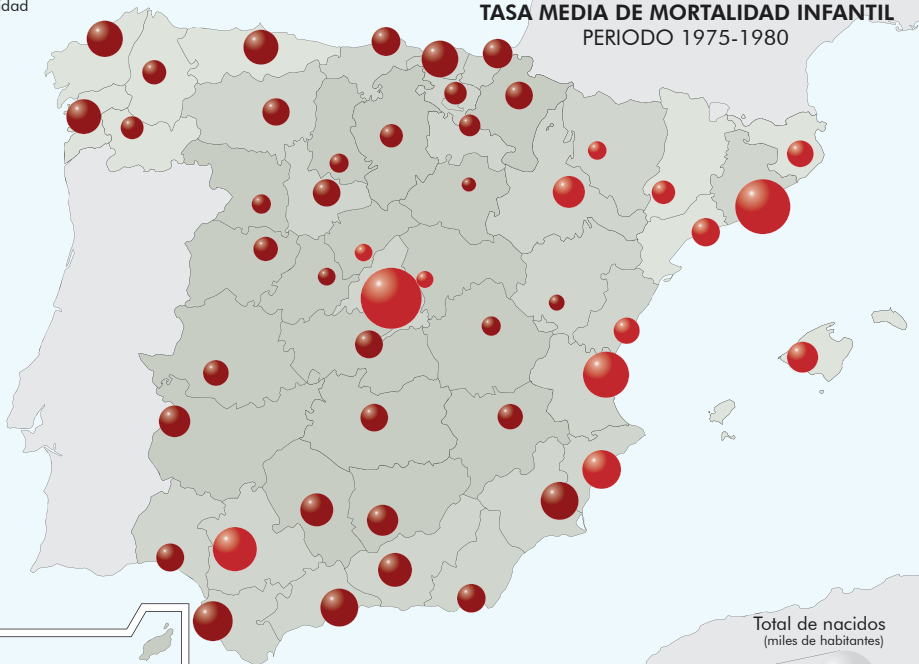

Edad media a la maternidad

31

30

29

28

► Media nacional

TASA MEDIA DE MORTALIDAD INFANTIL PERIODO 1975-1980

Total de nacidos (miles de habitantes)