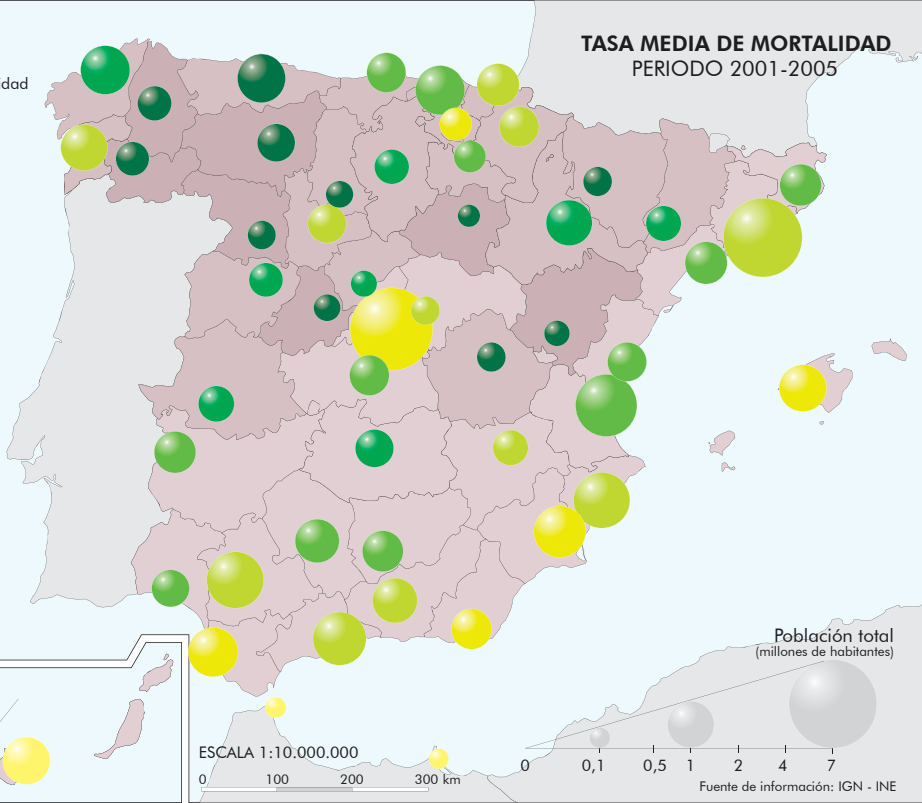

TASA MEDIA DE MORTALIDAD PERIODO 2001-2005

Tasa media de mortalidad
(en ‰)

Edad media
año 2005

► Media nacional

Población total
(millones de habitantes)

ESCALA 1:10.000.000

0 100 200 300 km

0 0,1 0,5 1 2 4 7