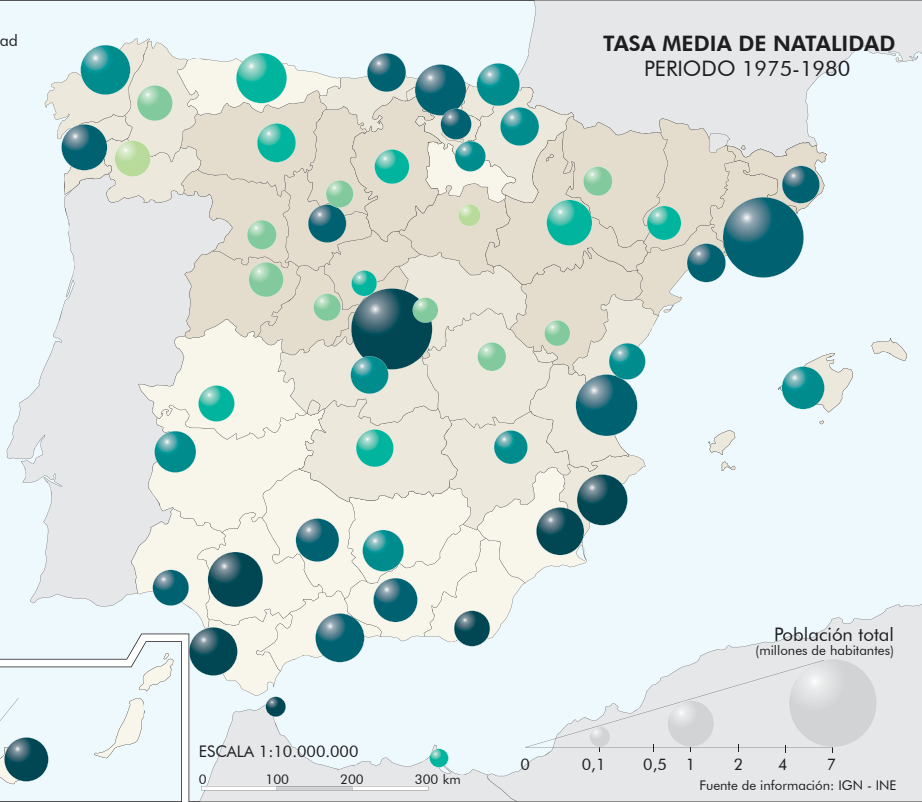

Tasa media de natalidad
(en ‰)

Esperanza de vida
al nacer año 1980

► Media nacional

TASA MEDIA DE NATALIDAD
PERIODO 1975-1980

Población total
(millones de habitantes)

ESCALA 1:10.000.000

0 100 200 300 km

0 0,1 0,5 1 2 4 7