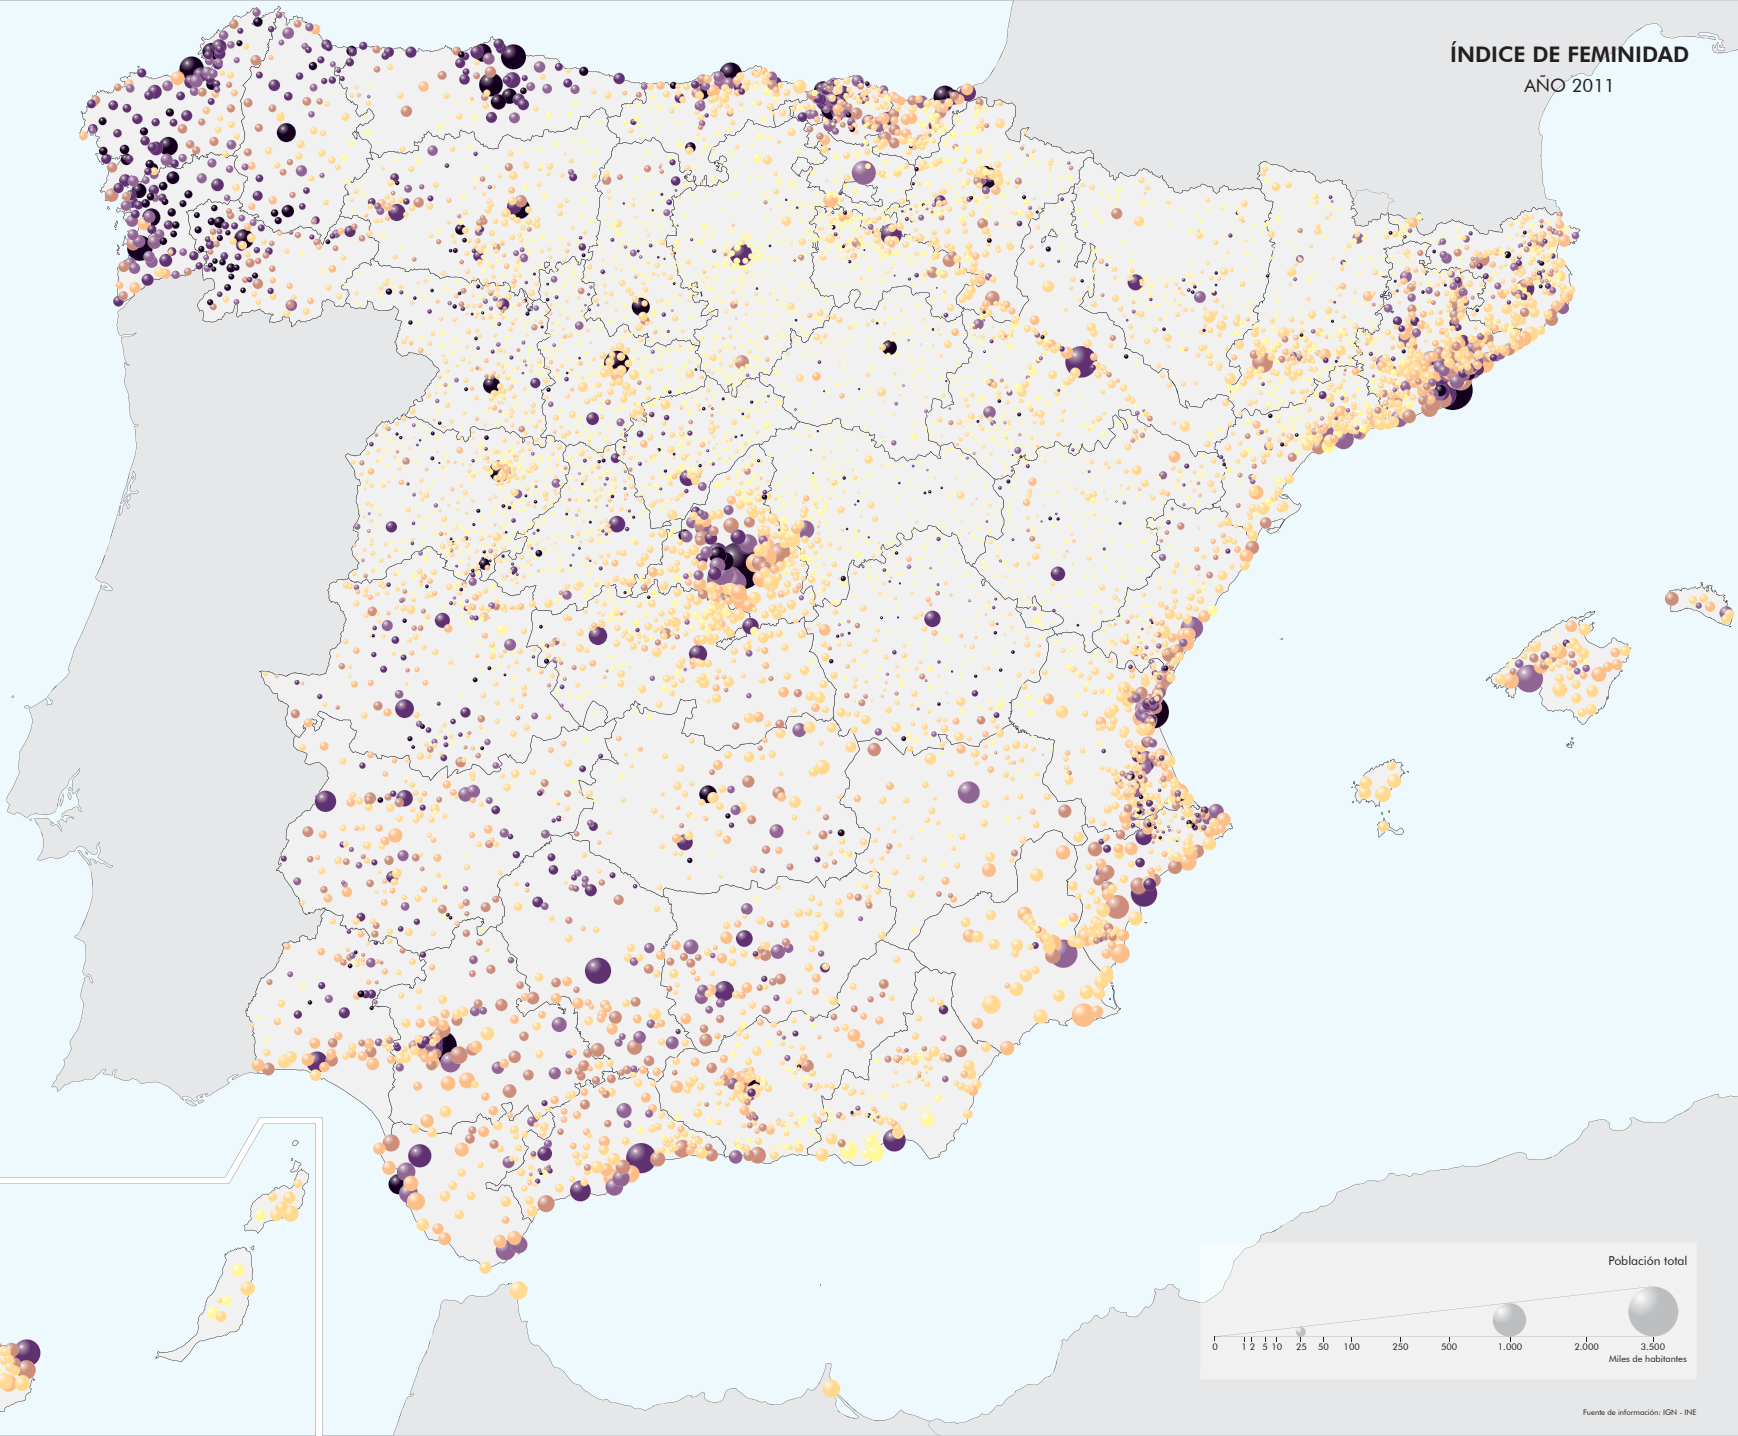

ÍNDICE DE FEMINIDAD

AÑO 2011

Índice de feminidad
(en %)

▶ Media nacional

ESCALA 1:3.000.000

Población total