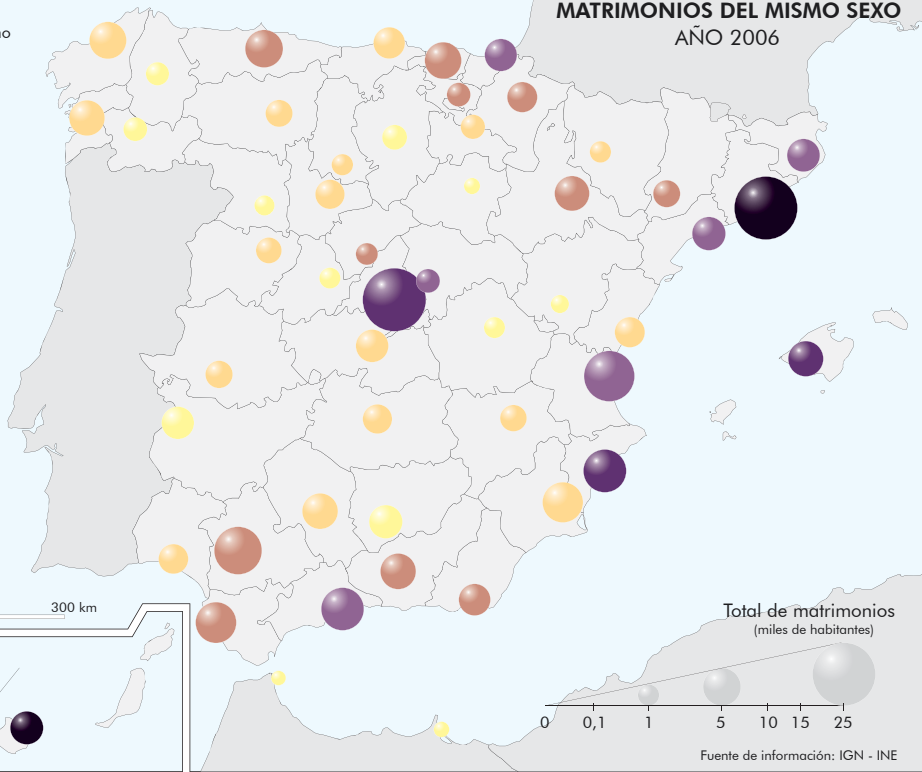

MATRIMONIOS DEL MISMO SEXO AÑO 2006

Matrimonios del mismo
sexo (en %)

► Media nacional

ESCALA 1:10.000.000

0 100 200 300 km

Total de matrimonios
(miles de habitantes)

0 0,1 1 5 10 15 25

Fuente de información: IGN - INE