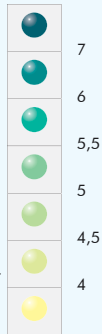

TASA MEDIA DE NUPCIALIDAD PERIODO 2006-2010

Tasa media de nupcialidad (en %)

► Media nacional

ESCALA 1:10.000.000

0 100 200 300 km

Población total
(millones de habitantes)

0 0,1 0,5 1 2 4 7

Fuente de información: IGN - INE