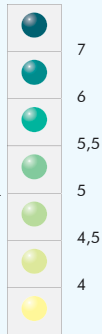

TASA MEDIA DE NUPCIALIDAD PERIODO 2001-2005

Tasa media de nupcialidad (en ‰)

7

6

5,5

5

4,5

4