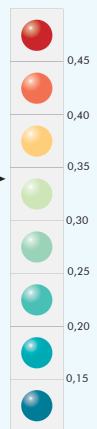

# INDICADOR DE DEPENDENCIA JUVENIL

AÑO 2011

Indicador de dependencia juvenil

► Media nacional

ESCALA 1:3.000.000

Población total