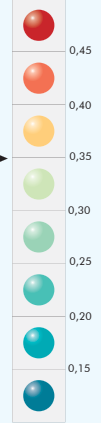

INDICADOR DE DEPENDENCIA JUVENIL

AÑO 2006

Indicador de dependencia juvenil

► Media nacional

ESCALA 1:3.000.000

Población total