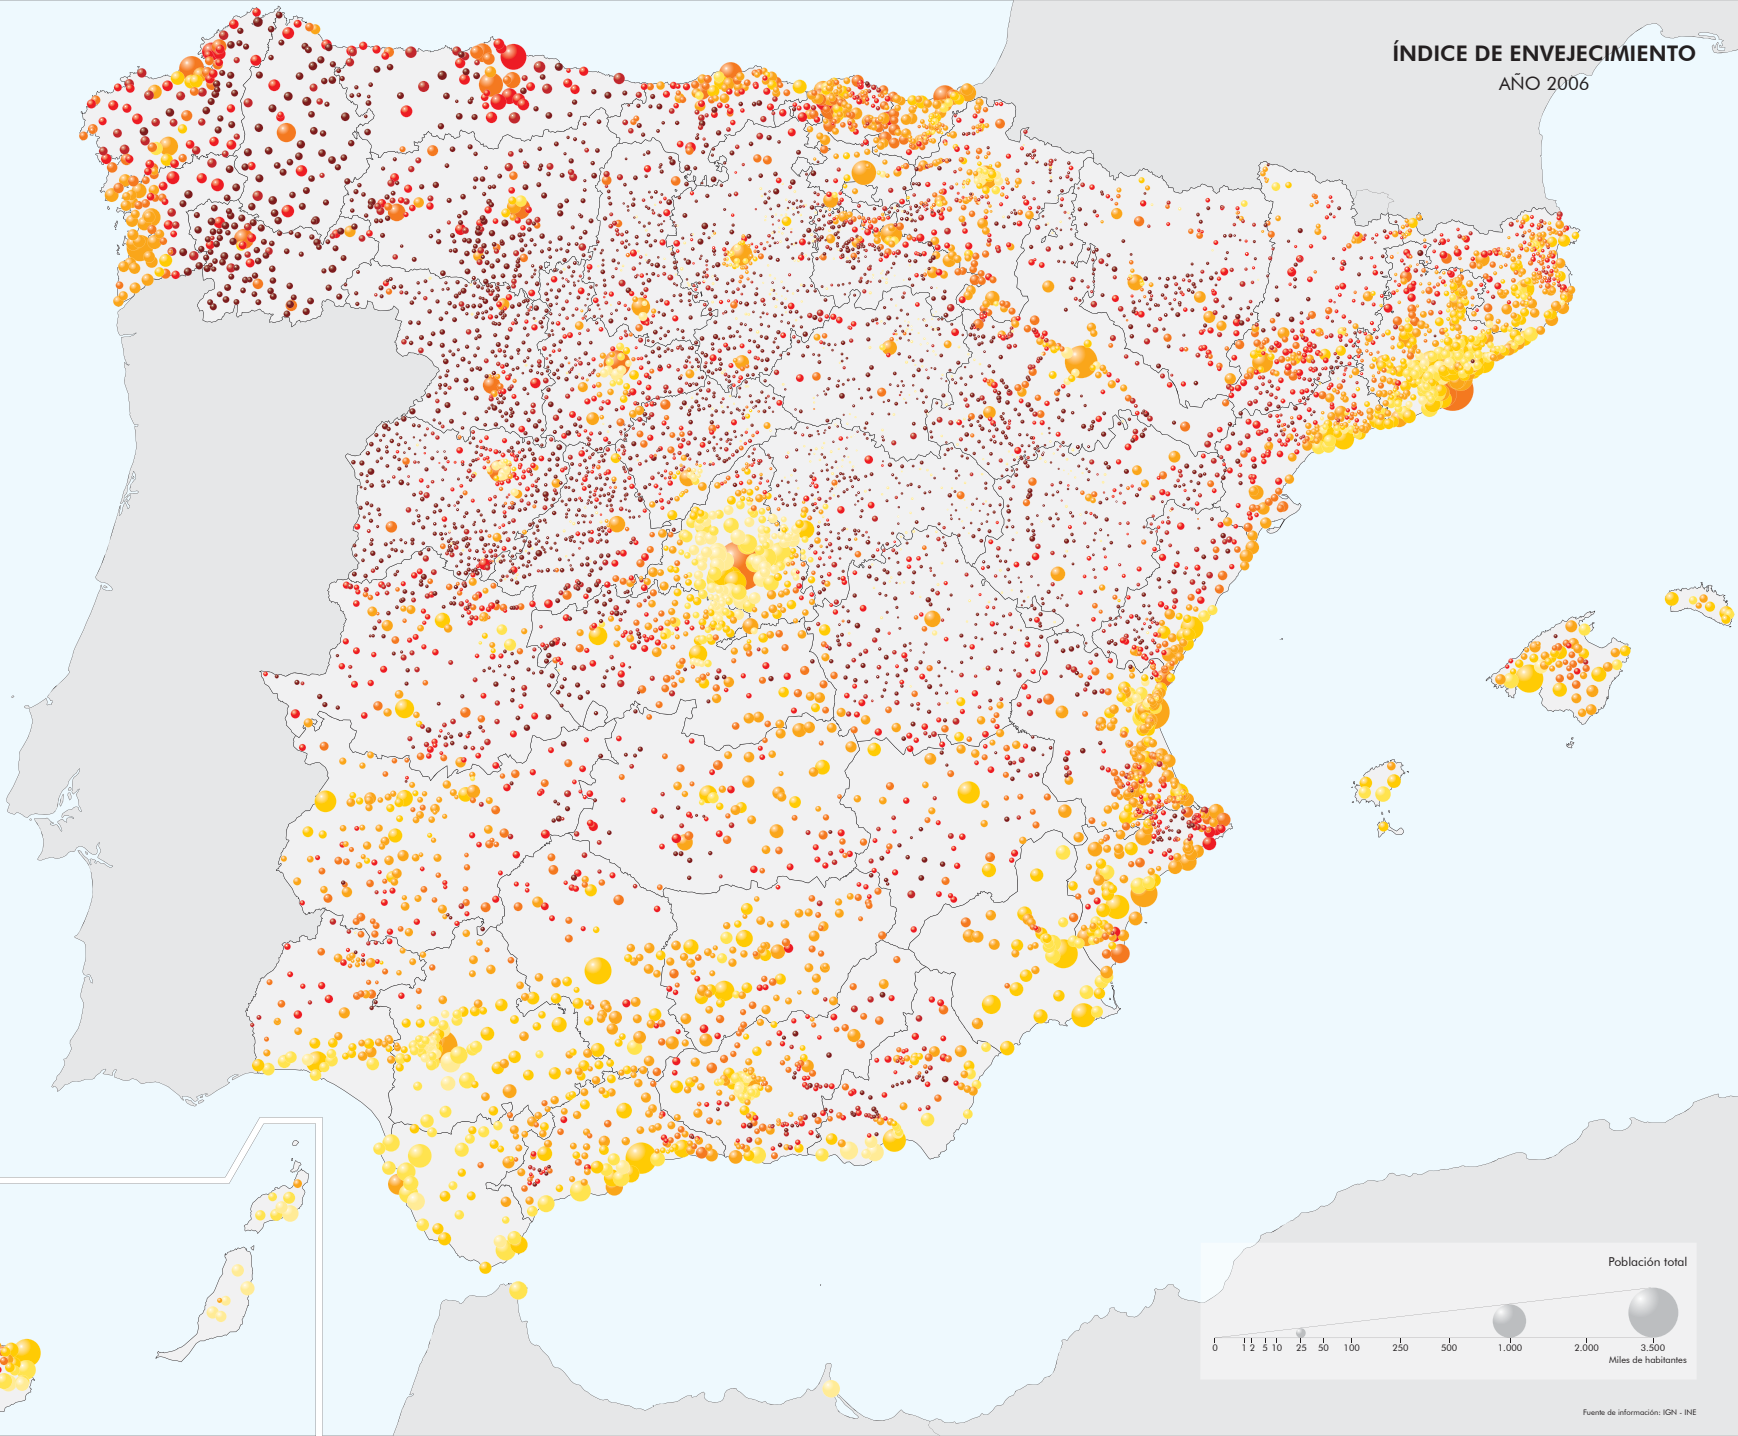

ÍNDICE DE ENVEJECIMIENTO

AÑO 2006

Índice de envejecimiento

► Media nacional

ESCALA 1:3.000.000