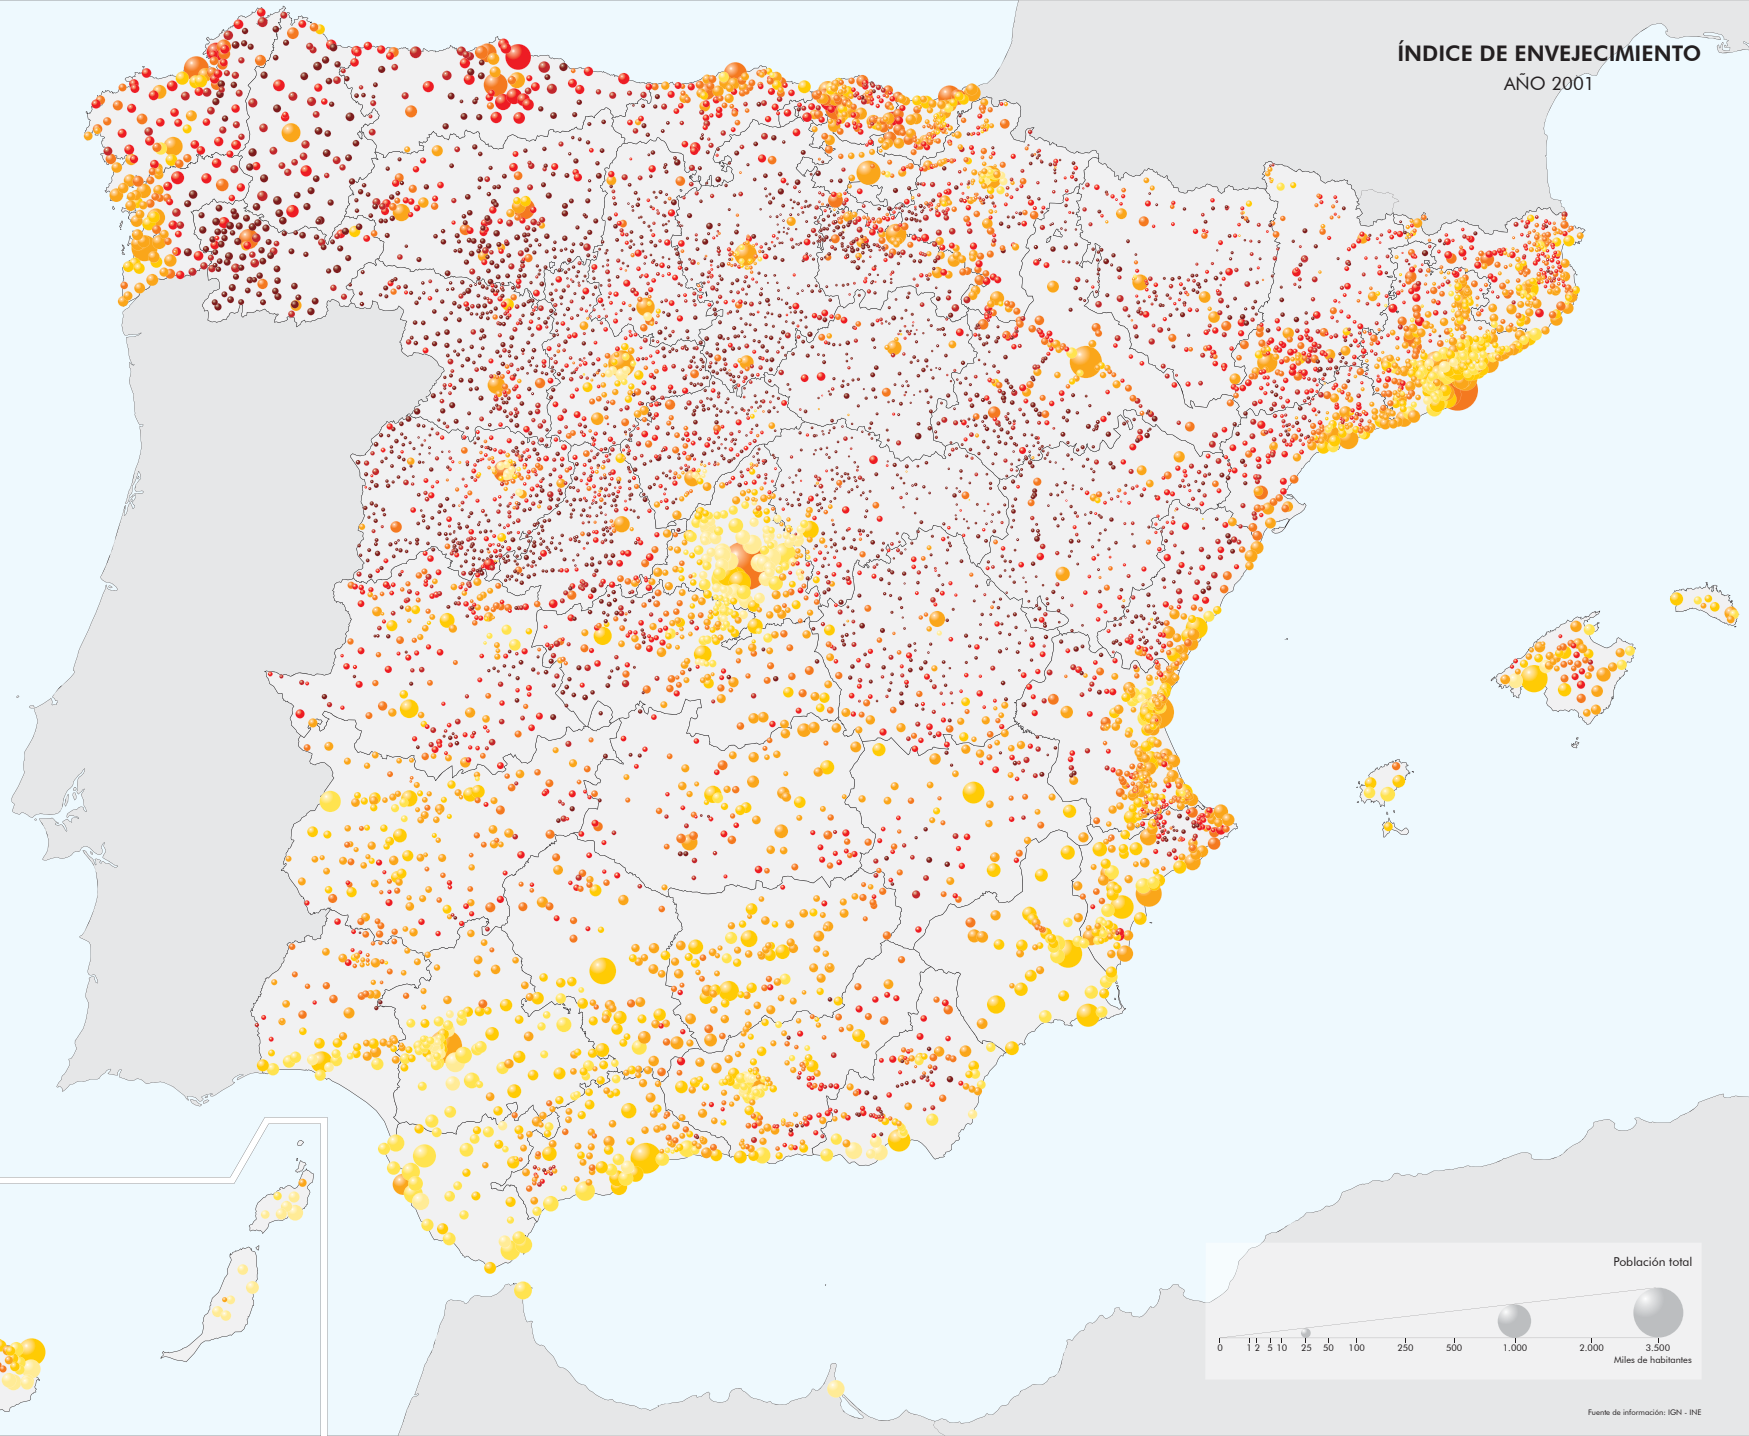

ÍNDICE DE ENVEJECIMIENTO

AÑO 2001

Índice de envejecimiento

► Media nacional

ESCALA 1:3.000.000

Población total