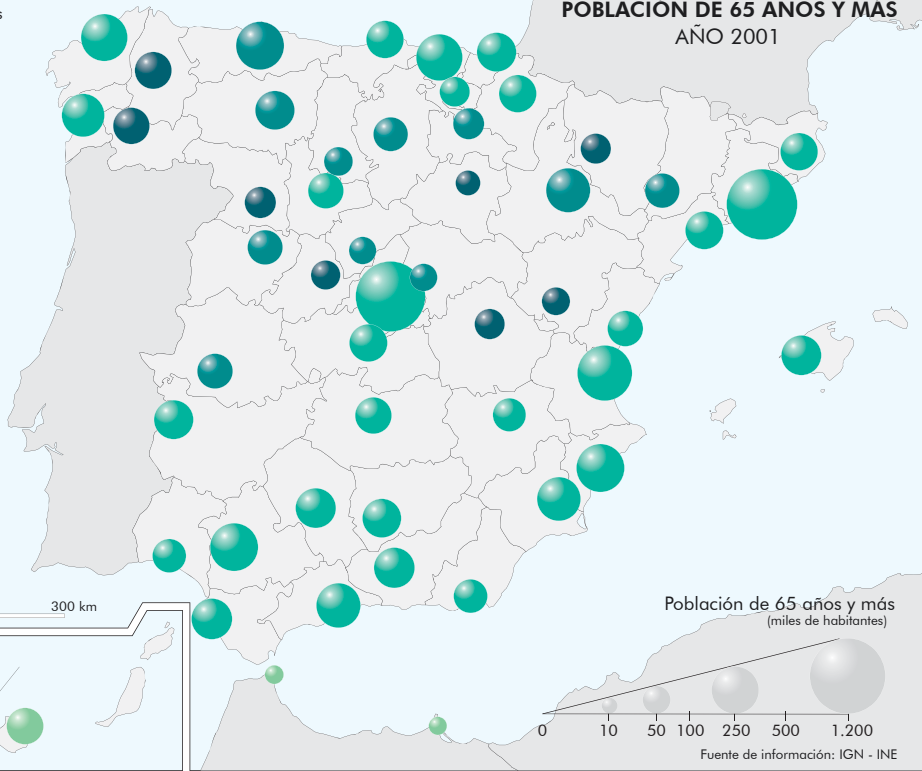

Población de 65 años y más (en %)

► Media nacional

POBLACIÓN DE 65 AÑOS Y MÁS AÑO 2001

ESCALA 1:10.000.000

0 100 200 300 km

Población de 65 años y más
(miles de habitantes)

0 10 50 100 250 500 1.200

Fuente de información: IGN - INE