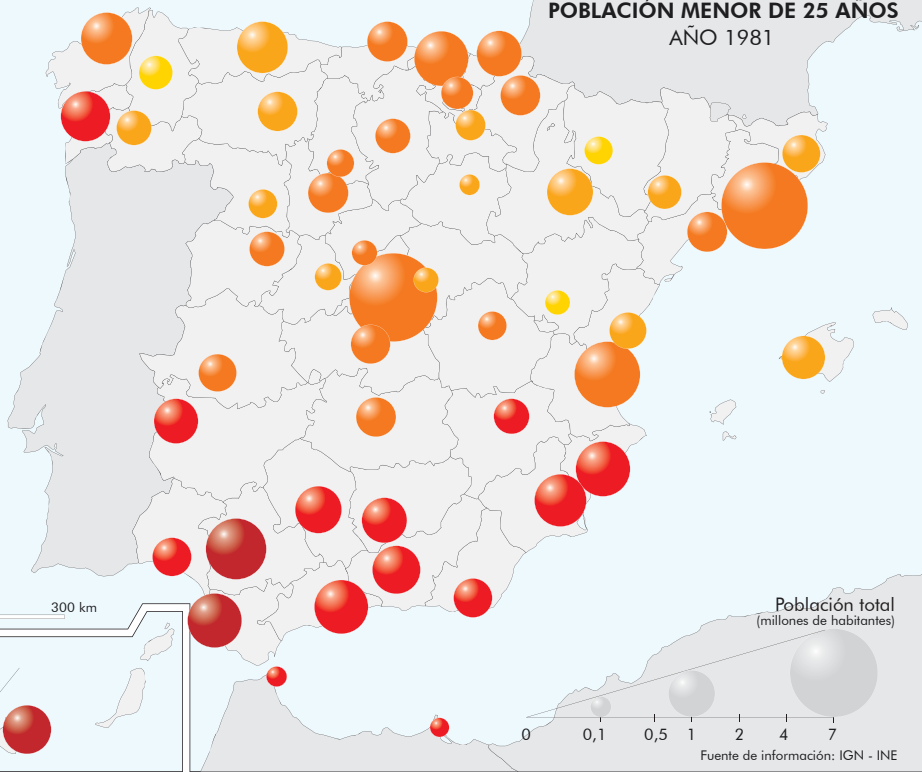

Menores de 25 años
(en %)

► Media nacional

POBLACIÓN MENOR DE 25 AÑOS AÑO 1981

ESCALA 1:10.000.000

0 100 200 300 km

Población total
(millones de habitantes)

0 0,1 0,5 1 2 4 7

Fuente de información: IGN - INE