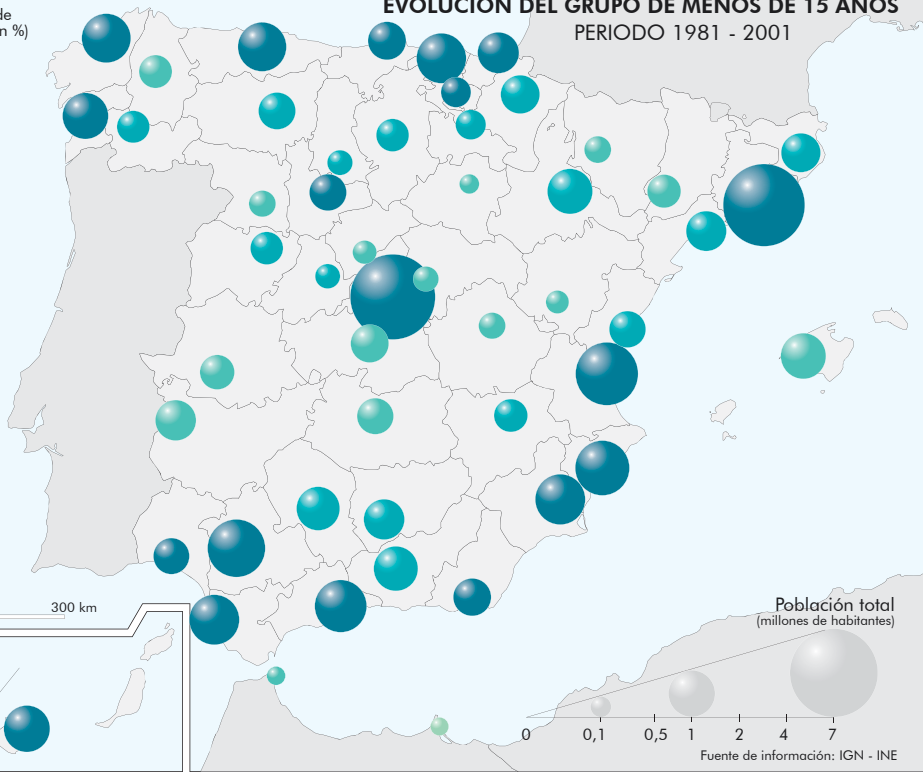

Evolución del grupo de  
menos de 15 años (en %)

▶ Media nacional

ESCALA 1:10.000.000

0 100 200 300 km

## EVOLUCIÓN DEL GRUPO DE MENOS DE 15 AÑOS PERIODO 1981 - 2001

Población total  
(millones de habitantes)

0 0,1 0,5 1 2 4 7

Fuente de información: IGN - INE