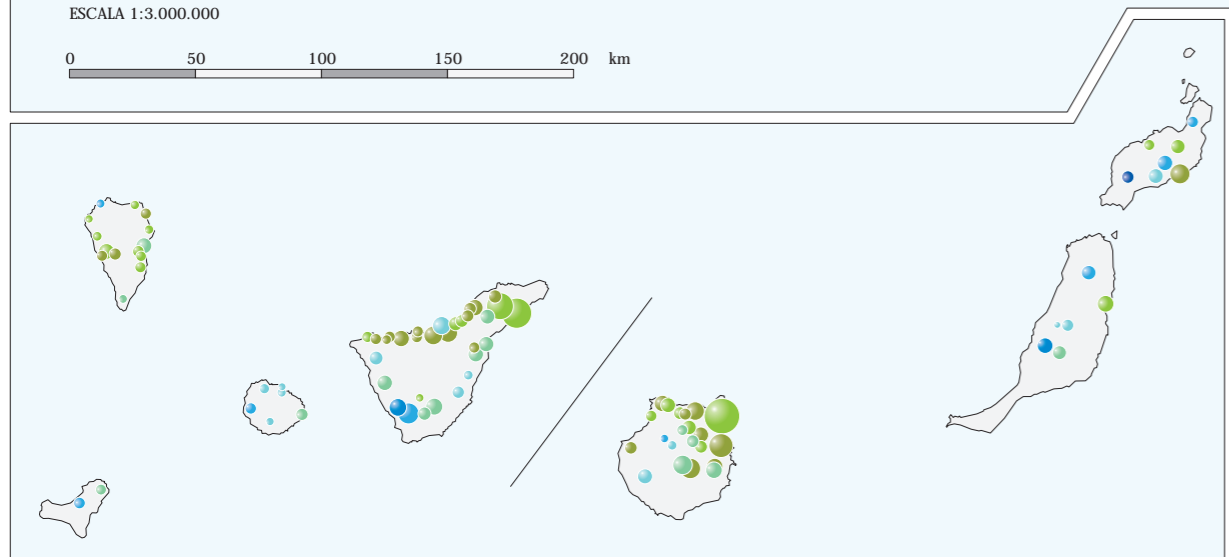

TAMAÑO MEDIO DE LOS HOGARES  
AÑO 2001

Tamaño medio de los hogares

3.2

3.0

2.8

2.6

2.4

2.2

► Media nacional

ESCALA 1:3.000.000

Total de hogares

Miles de hogares