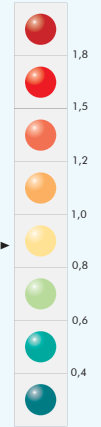

TASA DE REEMPLAZAMIENTO

AÑO 2006

Tasa de reemplazamiento

► Media nacional

ESCALA 1:3.000.000

Población total