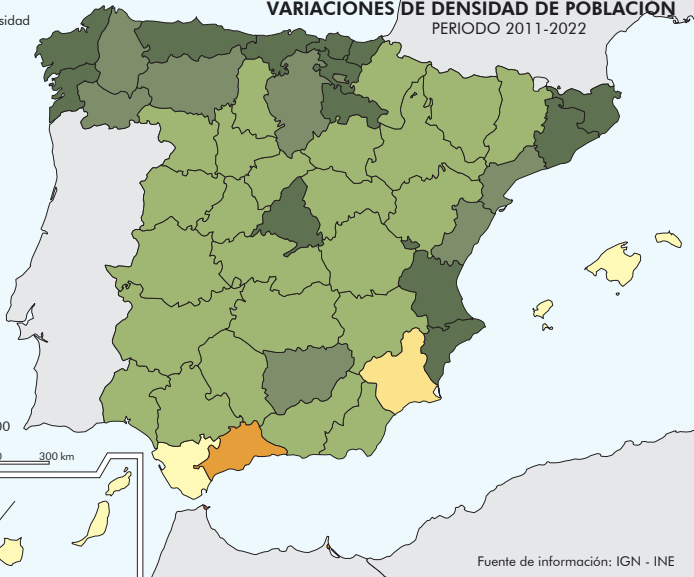

# VARIACIONES DE DENSIDAD DE POBLACIÓN

PERIODO 2011-2022

Variaciones de densidad  
(hab. / km<sup>2</sup>)

▶ Media nacional

ESCALA 1:12.500.000

0 100 200 300 km

Fuente de información: IGN - INE