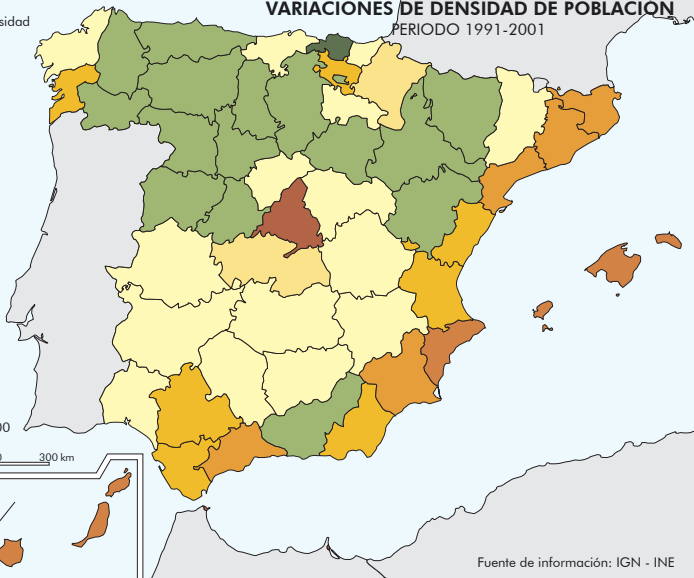

VARIACIONES DE DENSIDAD DE POBLACIÓN

PERIODO 1991-2001

Variaciones de densidad
(hab. / km²)

► Media nacional

ESCALA 1:12.500.000

0 100 200 300 km

Fuente de información: IGN - INE