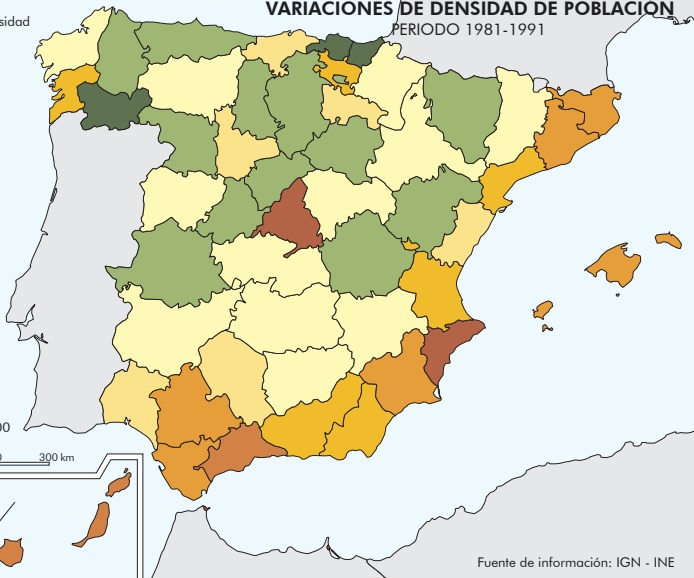

VARIACIONES DE DENSIDAD DE POBLACIÓN

PERIODO 1981-1991

Variaciones de densidad
(hab. / km²)

► Media nacional

ESCALA 1:12.500.000

0 100 200 300 km

Fuente de información: IGN - INE