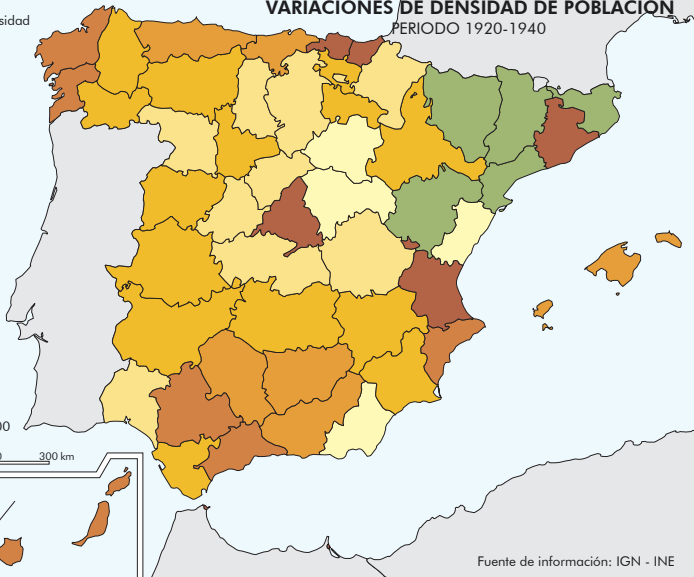

VARIACIONES DE DENSIDAD DE POBLACIÓN

PERIODO 1920-1940

Variaciones de densidad
(hab. / km²)

► Media nacional

ESCALA 1:12.500.000

0 100 200 300 km

Fuente de información: IGN - INE