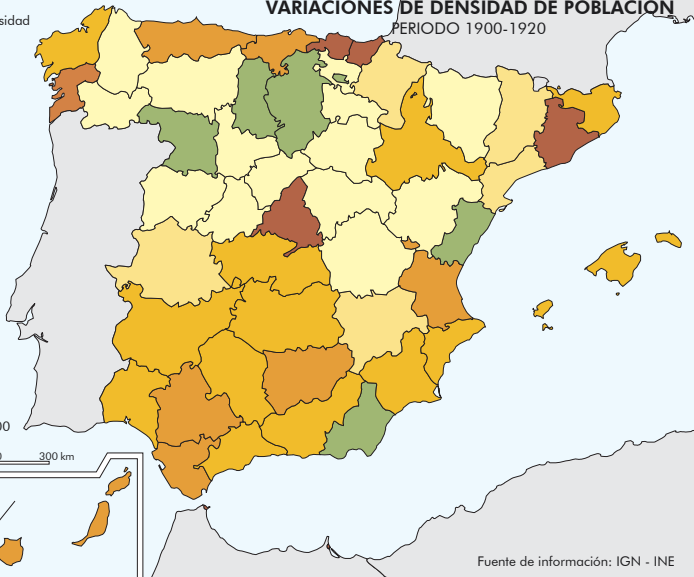

VARIACIONES DE DENSIDAD DE POBLACIÓN

PERIODO 1900-1920

Variaciones de densidad
(hab. / km²)

► Media nacional

ESCALA 1:12.500.000

0 100 200 300 km

Fuente de información: IGN - INE