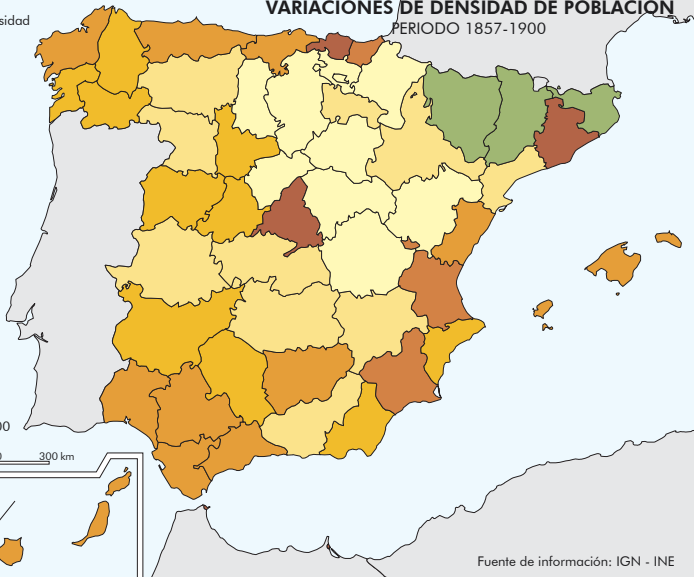

VARIACIONES DE DENSIDAD DE POBLACIÓN

PERIODO 1857-1900

Variaciones de densidad
(hab. / km²)

► Media nacional

ESCALA 1:12.500.000

0 100 200 300 km

Fuente de información: IGN - INE