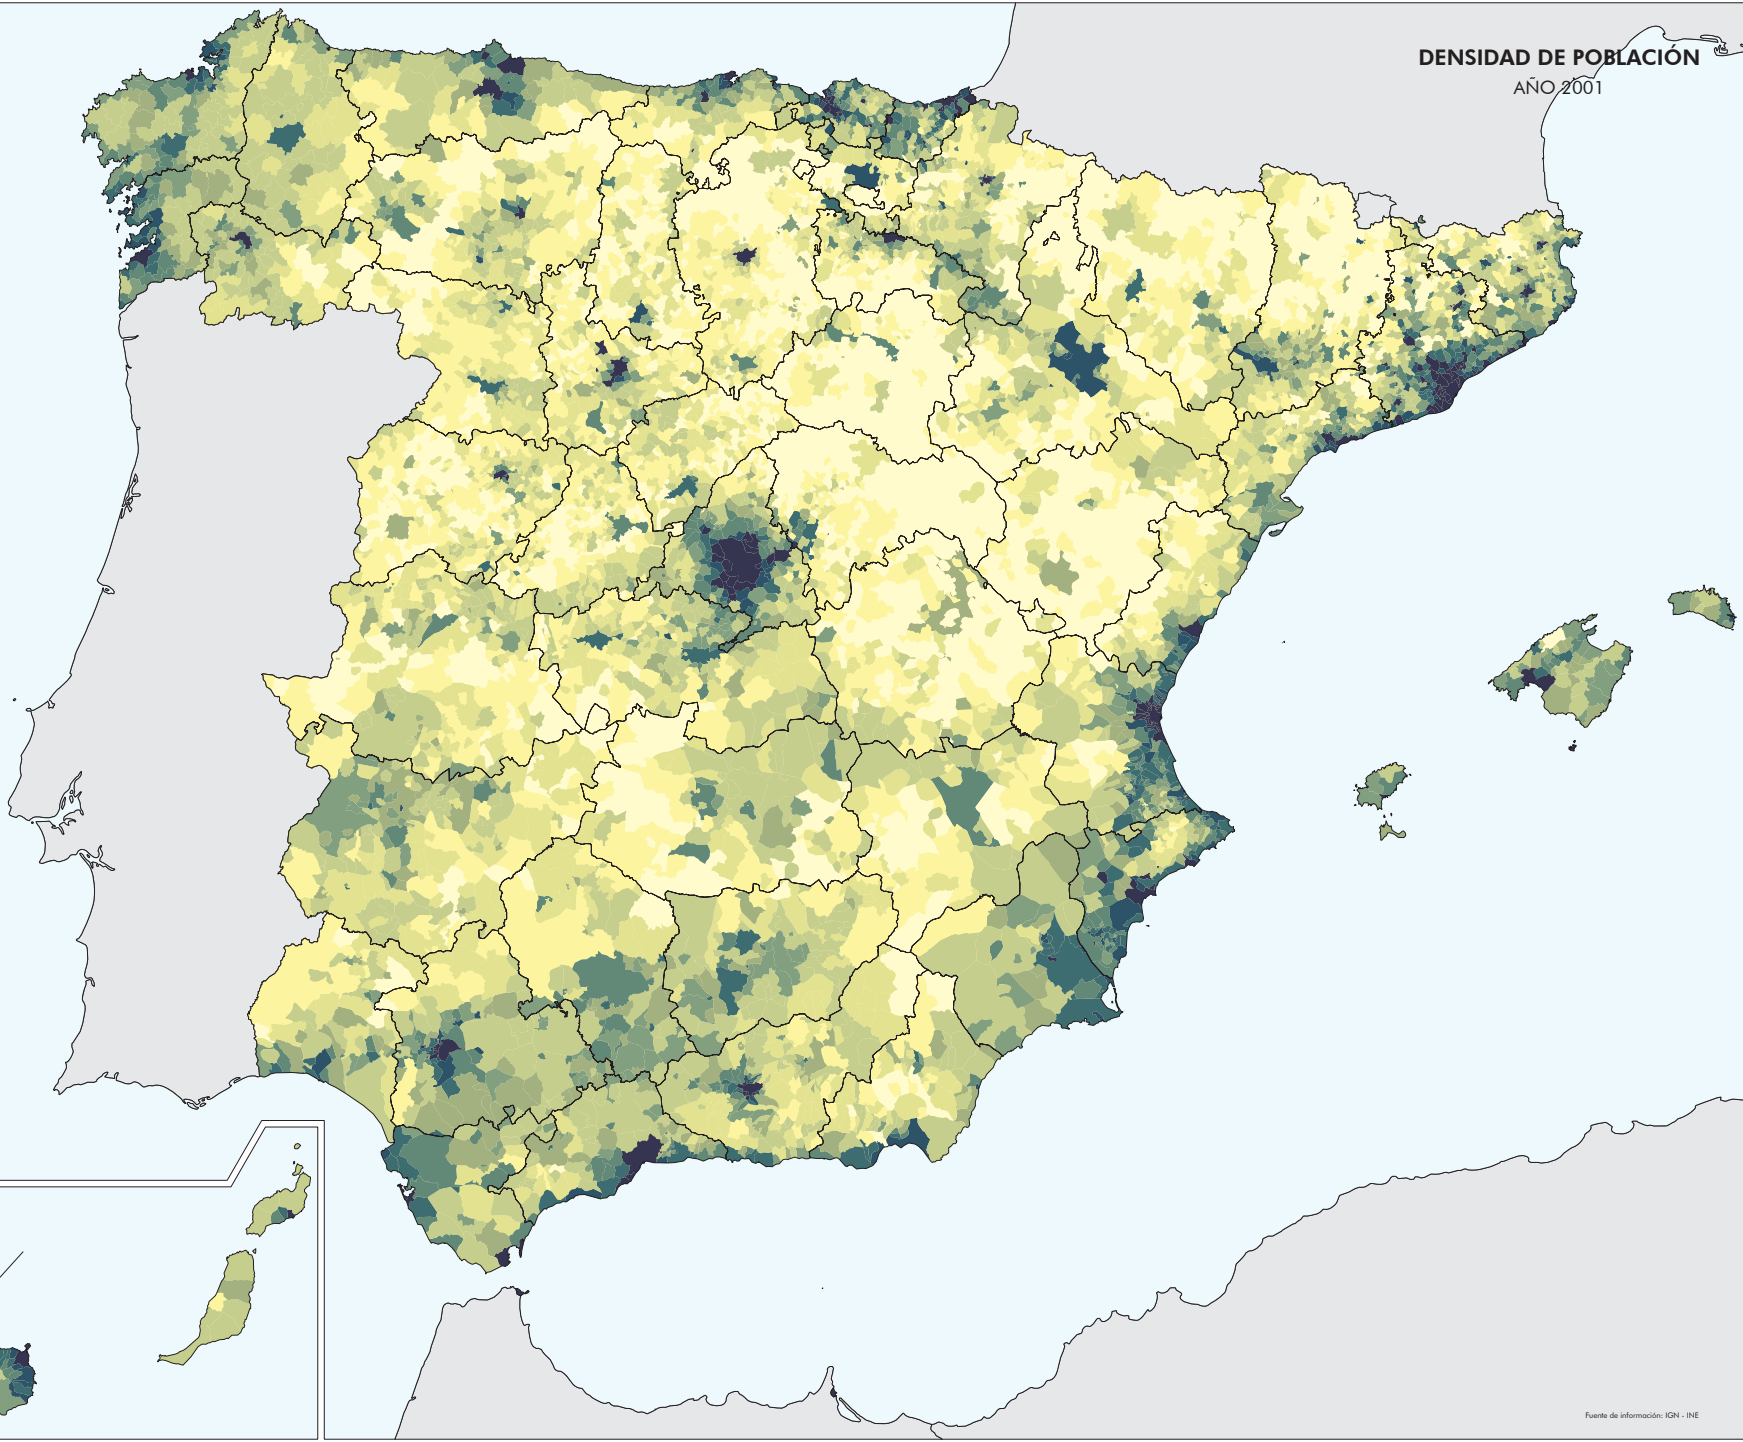

DENSIDAD DE POBLACIÓN
AÑO 2001

Densidad de población
(habitantes / km²)

► Media nacional

ESCALA 1:3.000.000