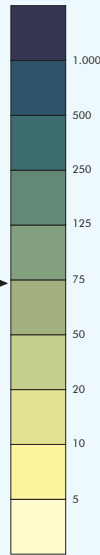

DENSIDAD DE POBLACIÓN
AÑO 1981

Densidad de población
(habitantes / km²)

► Media nacional

ESCALA 1:3.000.000