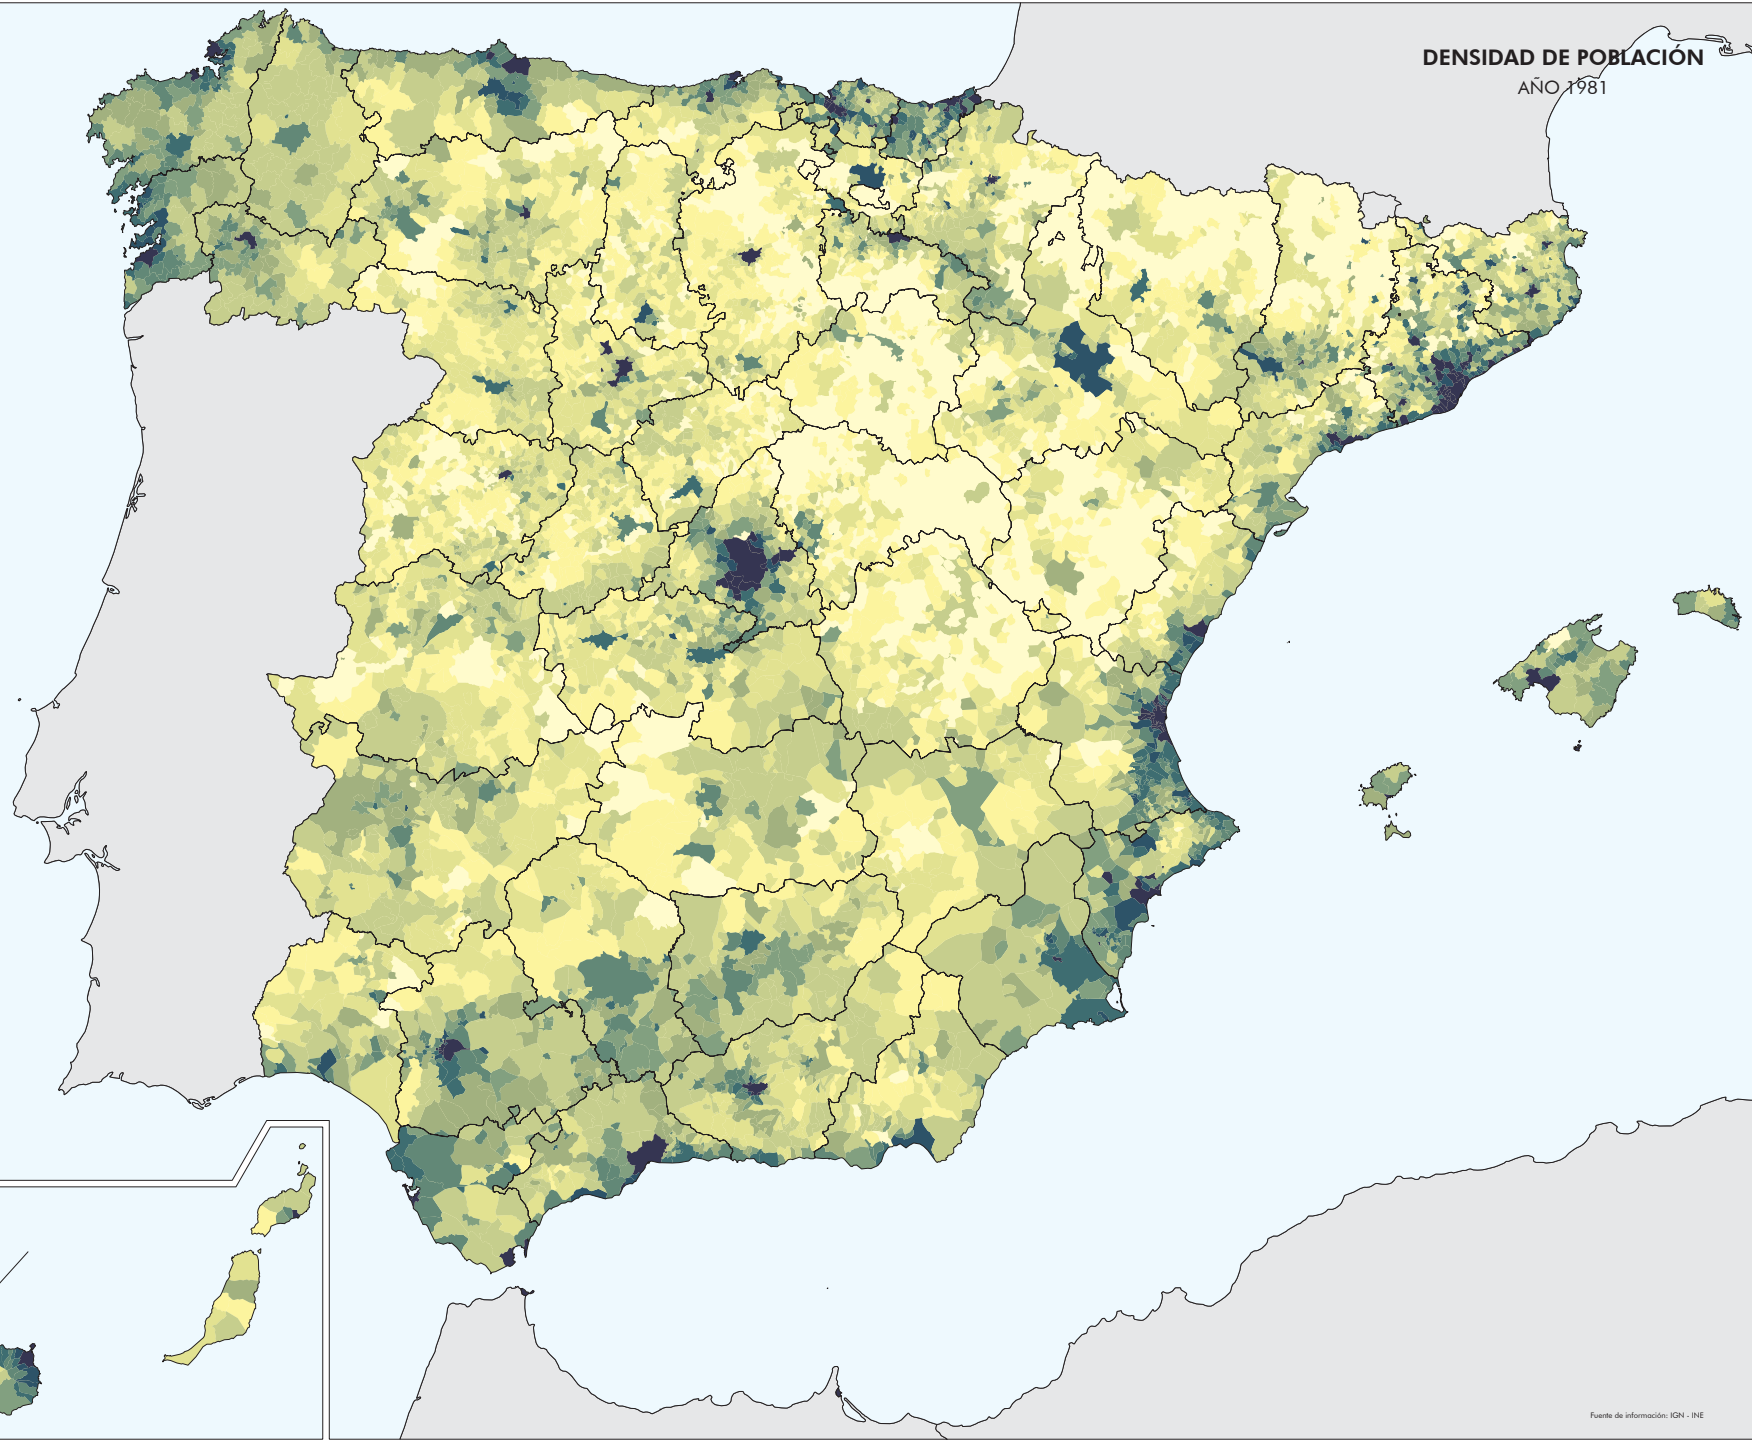

DENSIDAD DE POBLACIÓN
AÑO 1981

Densidad de población
(habitantes / km²)

► Media nacional

ESCALA 1:3.000.000