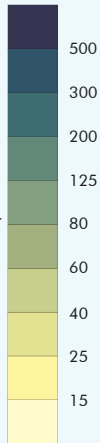

Densidad de población
(hab. / km²)

► Media nacional

ESCALA 1:10.000.000

0 100 200 300 km

DENSIDAD DE POBLACIÓN

AÑO 2022