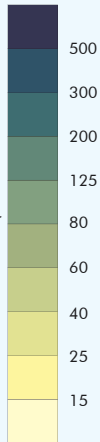

Densidad de población  
(hab. / km<sup>2</sup>)

► Media nacional

ESCALA 1:10.000.000

0 100 200 300 km

**DENSIDAD DE POBLACIÓN**

AÑO 2011