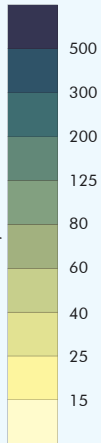

Densidad de población  
(hab. / km<sup>2</sup>)

► Media nacional

ESCALA 1:10.000.000

0 100 200 300 km

**DENSIDAD DE POBLACIÓN**

AÑO 1981