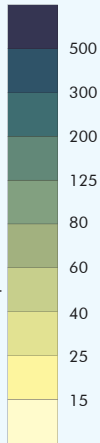

Densidad de población
(hab. / km²)

► Media nacional

ESCALA 1:10.000.000

0 100 200 300 km

DENSIDAD DE POBLACIÓN

AÑO 1940