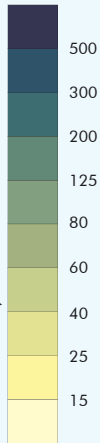

Densidad de población  
(hab. / km<sup>2</sup>)

► Media nacional

ESCALA 1:10.000.000

0 100 200 300 km

**DENSIDAD DE POBLACIÓN**

**AÑO 1920**