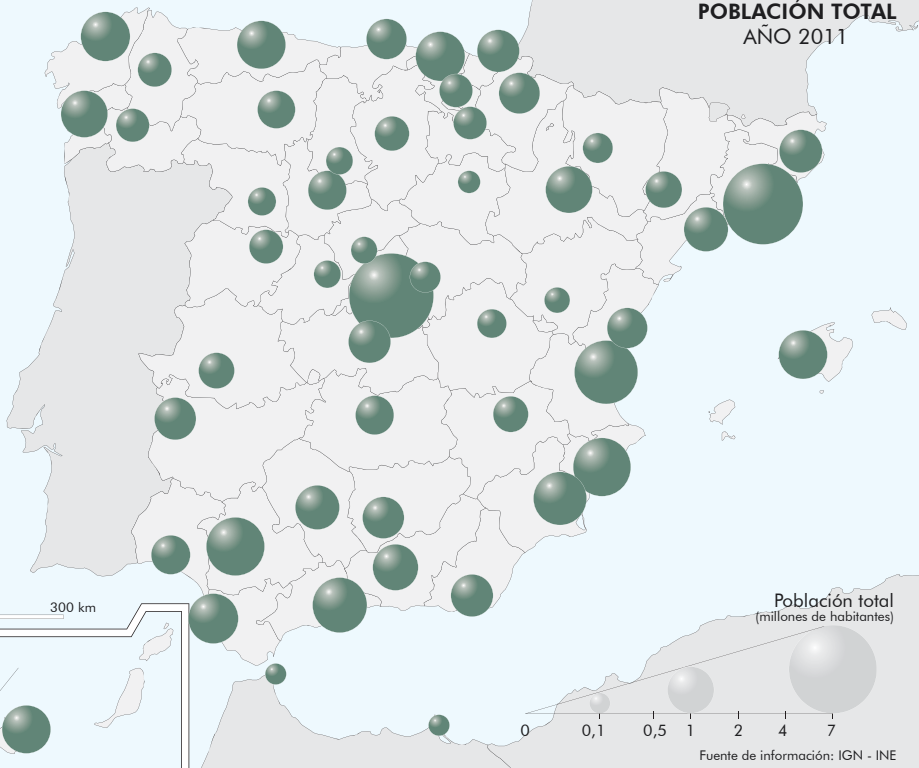

POBLACIÓN TOTAL AÑO 2011

ESCALA 1:10.000.000

Población total
(millones de habitantes)

Fuente de información: IGN - INE