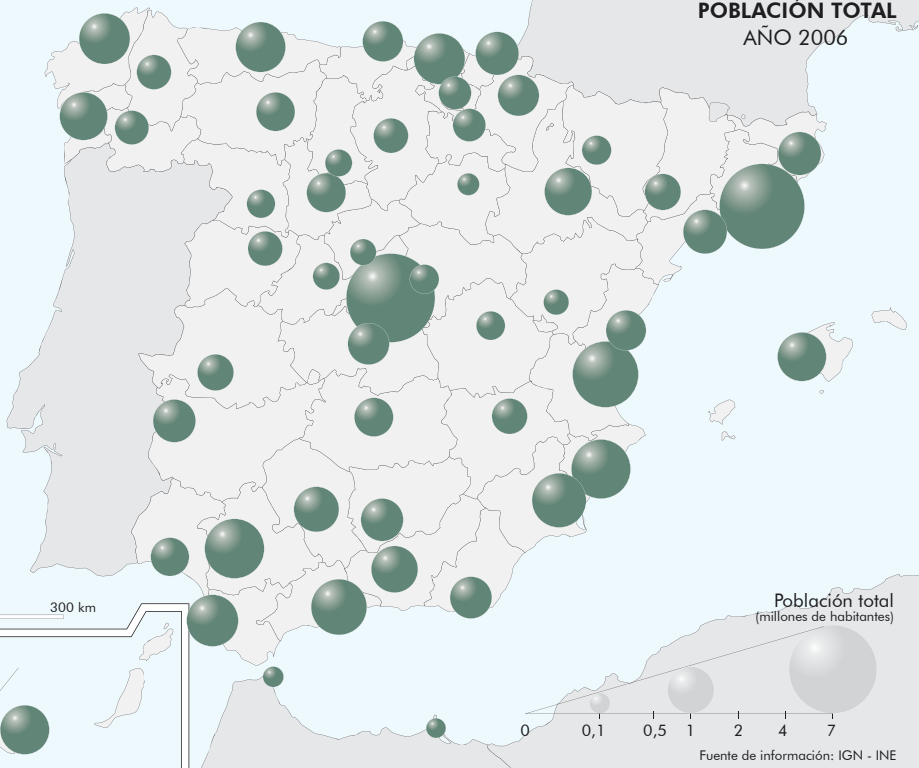

POBLACIÓN TOTAL AÑO 2006

ESCALA 1:10.000.000

0 100 200 300 km

Población total
(millones de habitantes)

0 0,1 0,5 1 2 4 7

Fuente de información: IGN - INE