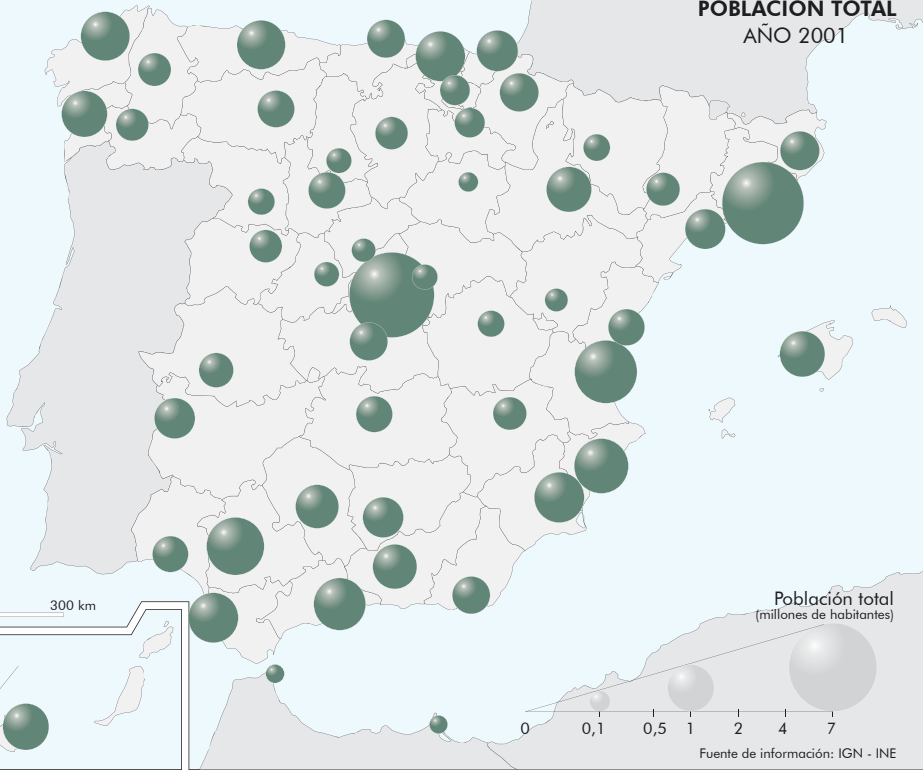

POBLACIÓN TOTAL AÑO 2001

ESCALA 1:10.000.000

0 100 200 300 km

Población total
(millones de habitantes)

0 0,1 0,5 1 2 4 7

Fuente de información: IGN - INE