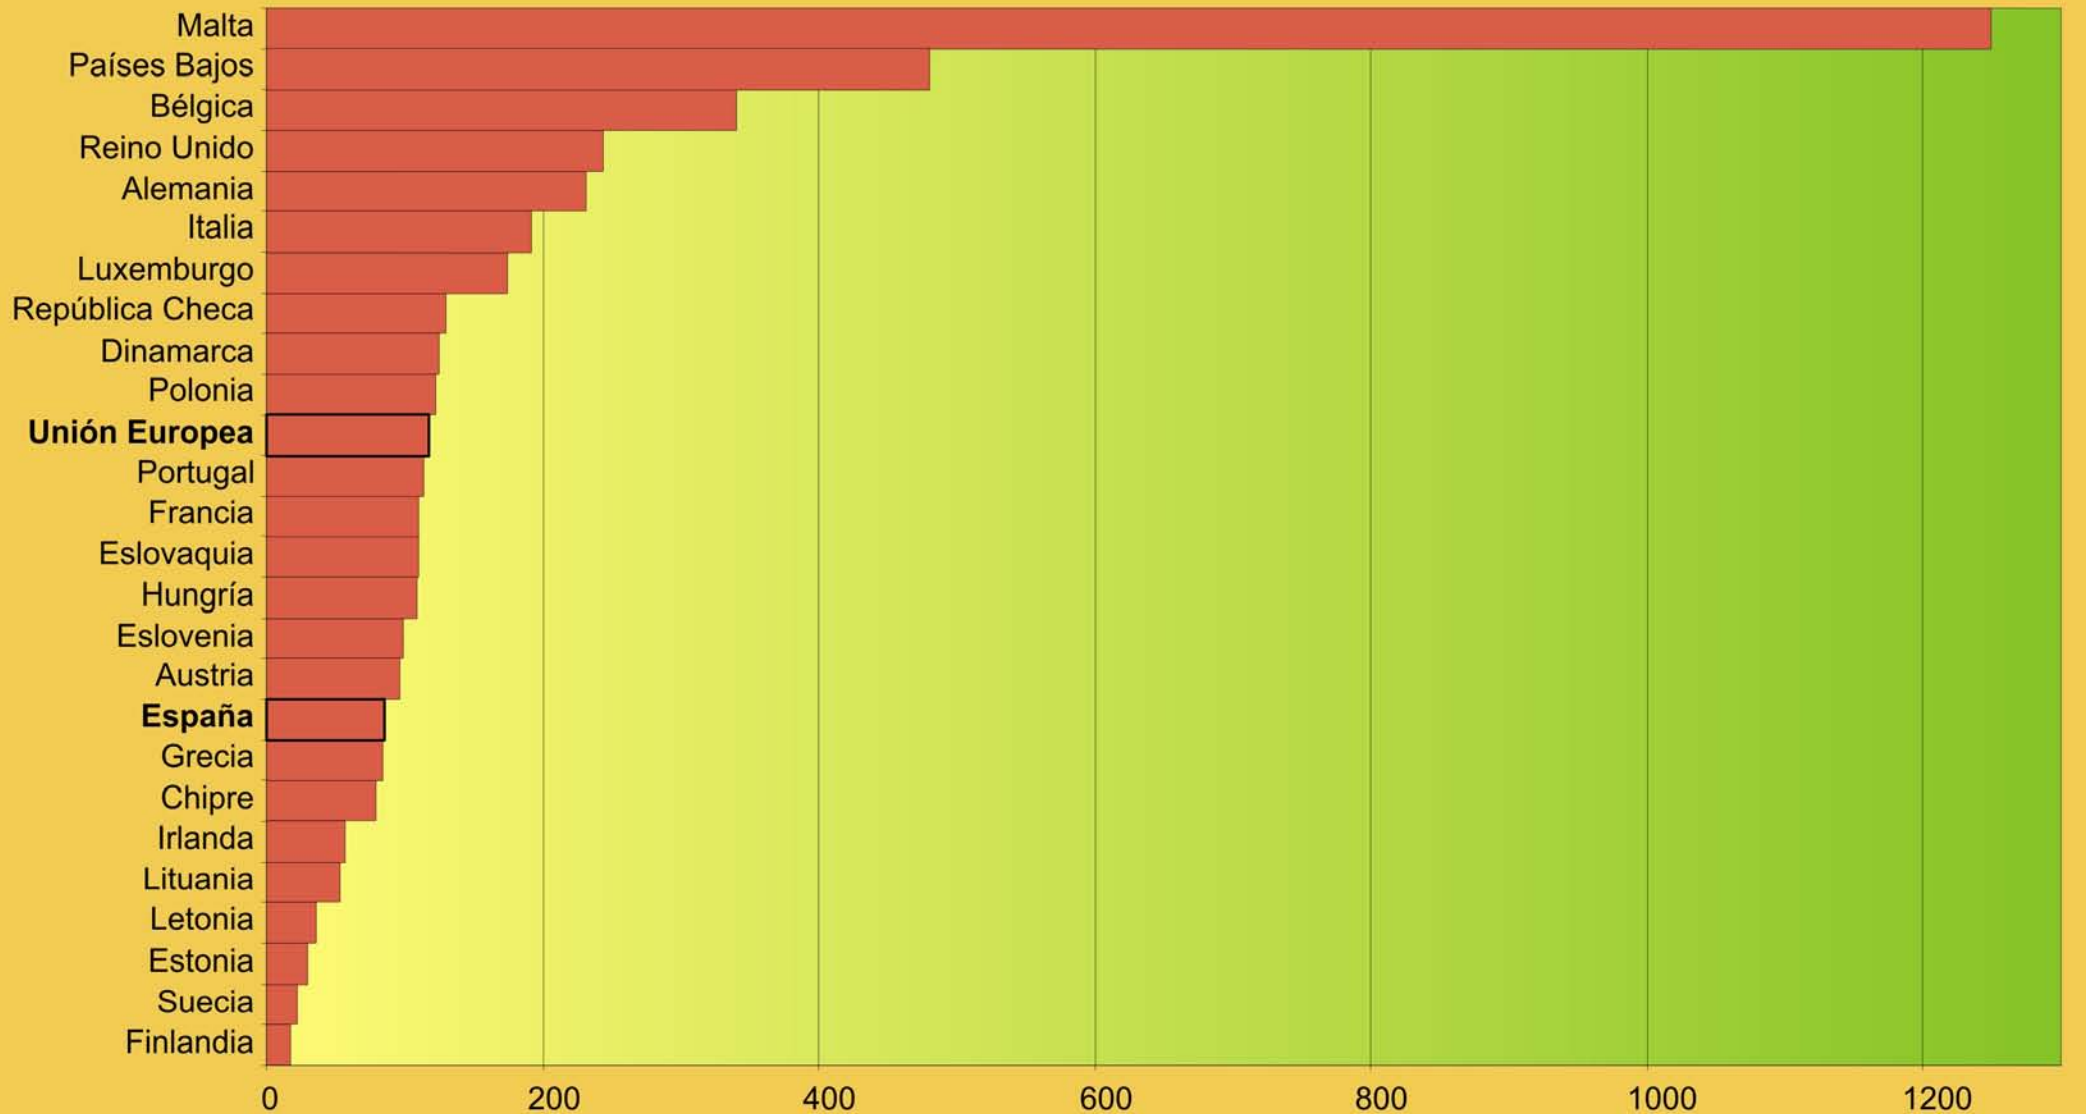

## EU de los 25. Densidad de población. 2003

Fuente: Instituto Nacional de Estadística. INE

Densidad de población: habitantes por km<sup>2</sup>