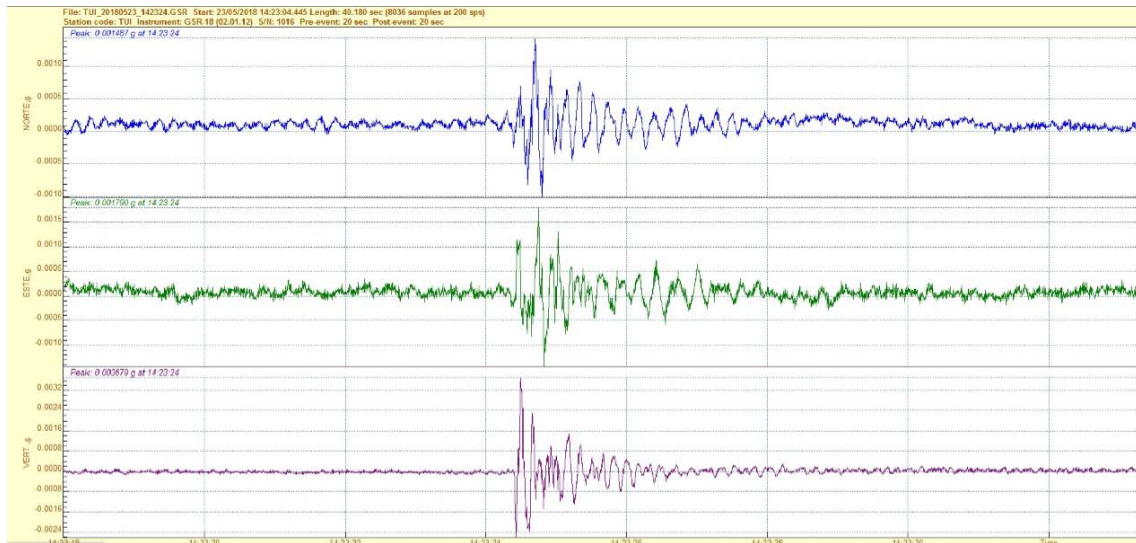

## La Red Sísmica Nacional registró la explosión del almacén ilegal de Tui

La explosión del almacén pirotécnico ilegal que tuvo lugar el día 23 de Mayo a las 16:23 en Tui (Pontevedra) fue registrada por la Red Sísmica Nacional.

En todas las estaciones sísmicas situadas en Galicia y una situada en Zamora se observa claramente la explosión. Pero fue especialmente un acelerógrafo que el Instituto Geográfico Nacional tiene instalado en Tui el que más claramente la registró.

Registro de la explosión del almacén pirotécnico ilegal de Tui en el acelerógrafo de Tui (Pontevedra)

Incluso una estación compartida con el Instituto portugués del Mar y la Atmósfera situada en Moncorvo detectó la explosión.

La explosión ha provocado dos víctimas mortales y numerosos daños materiales.