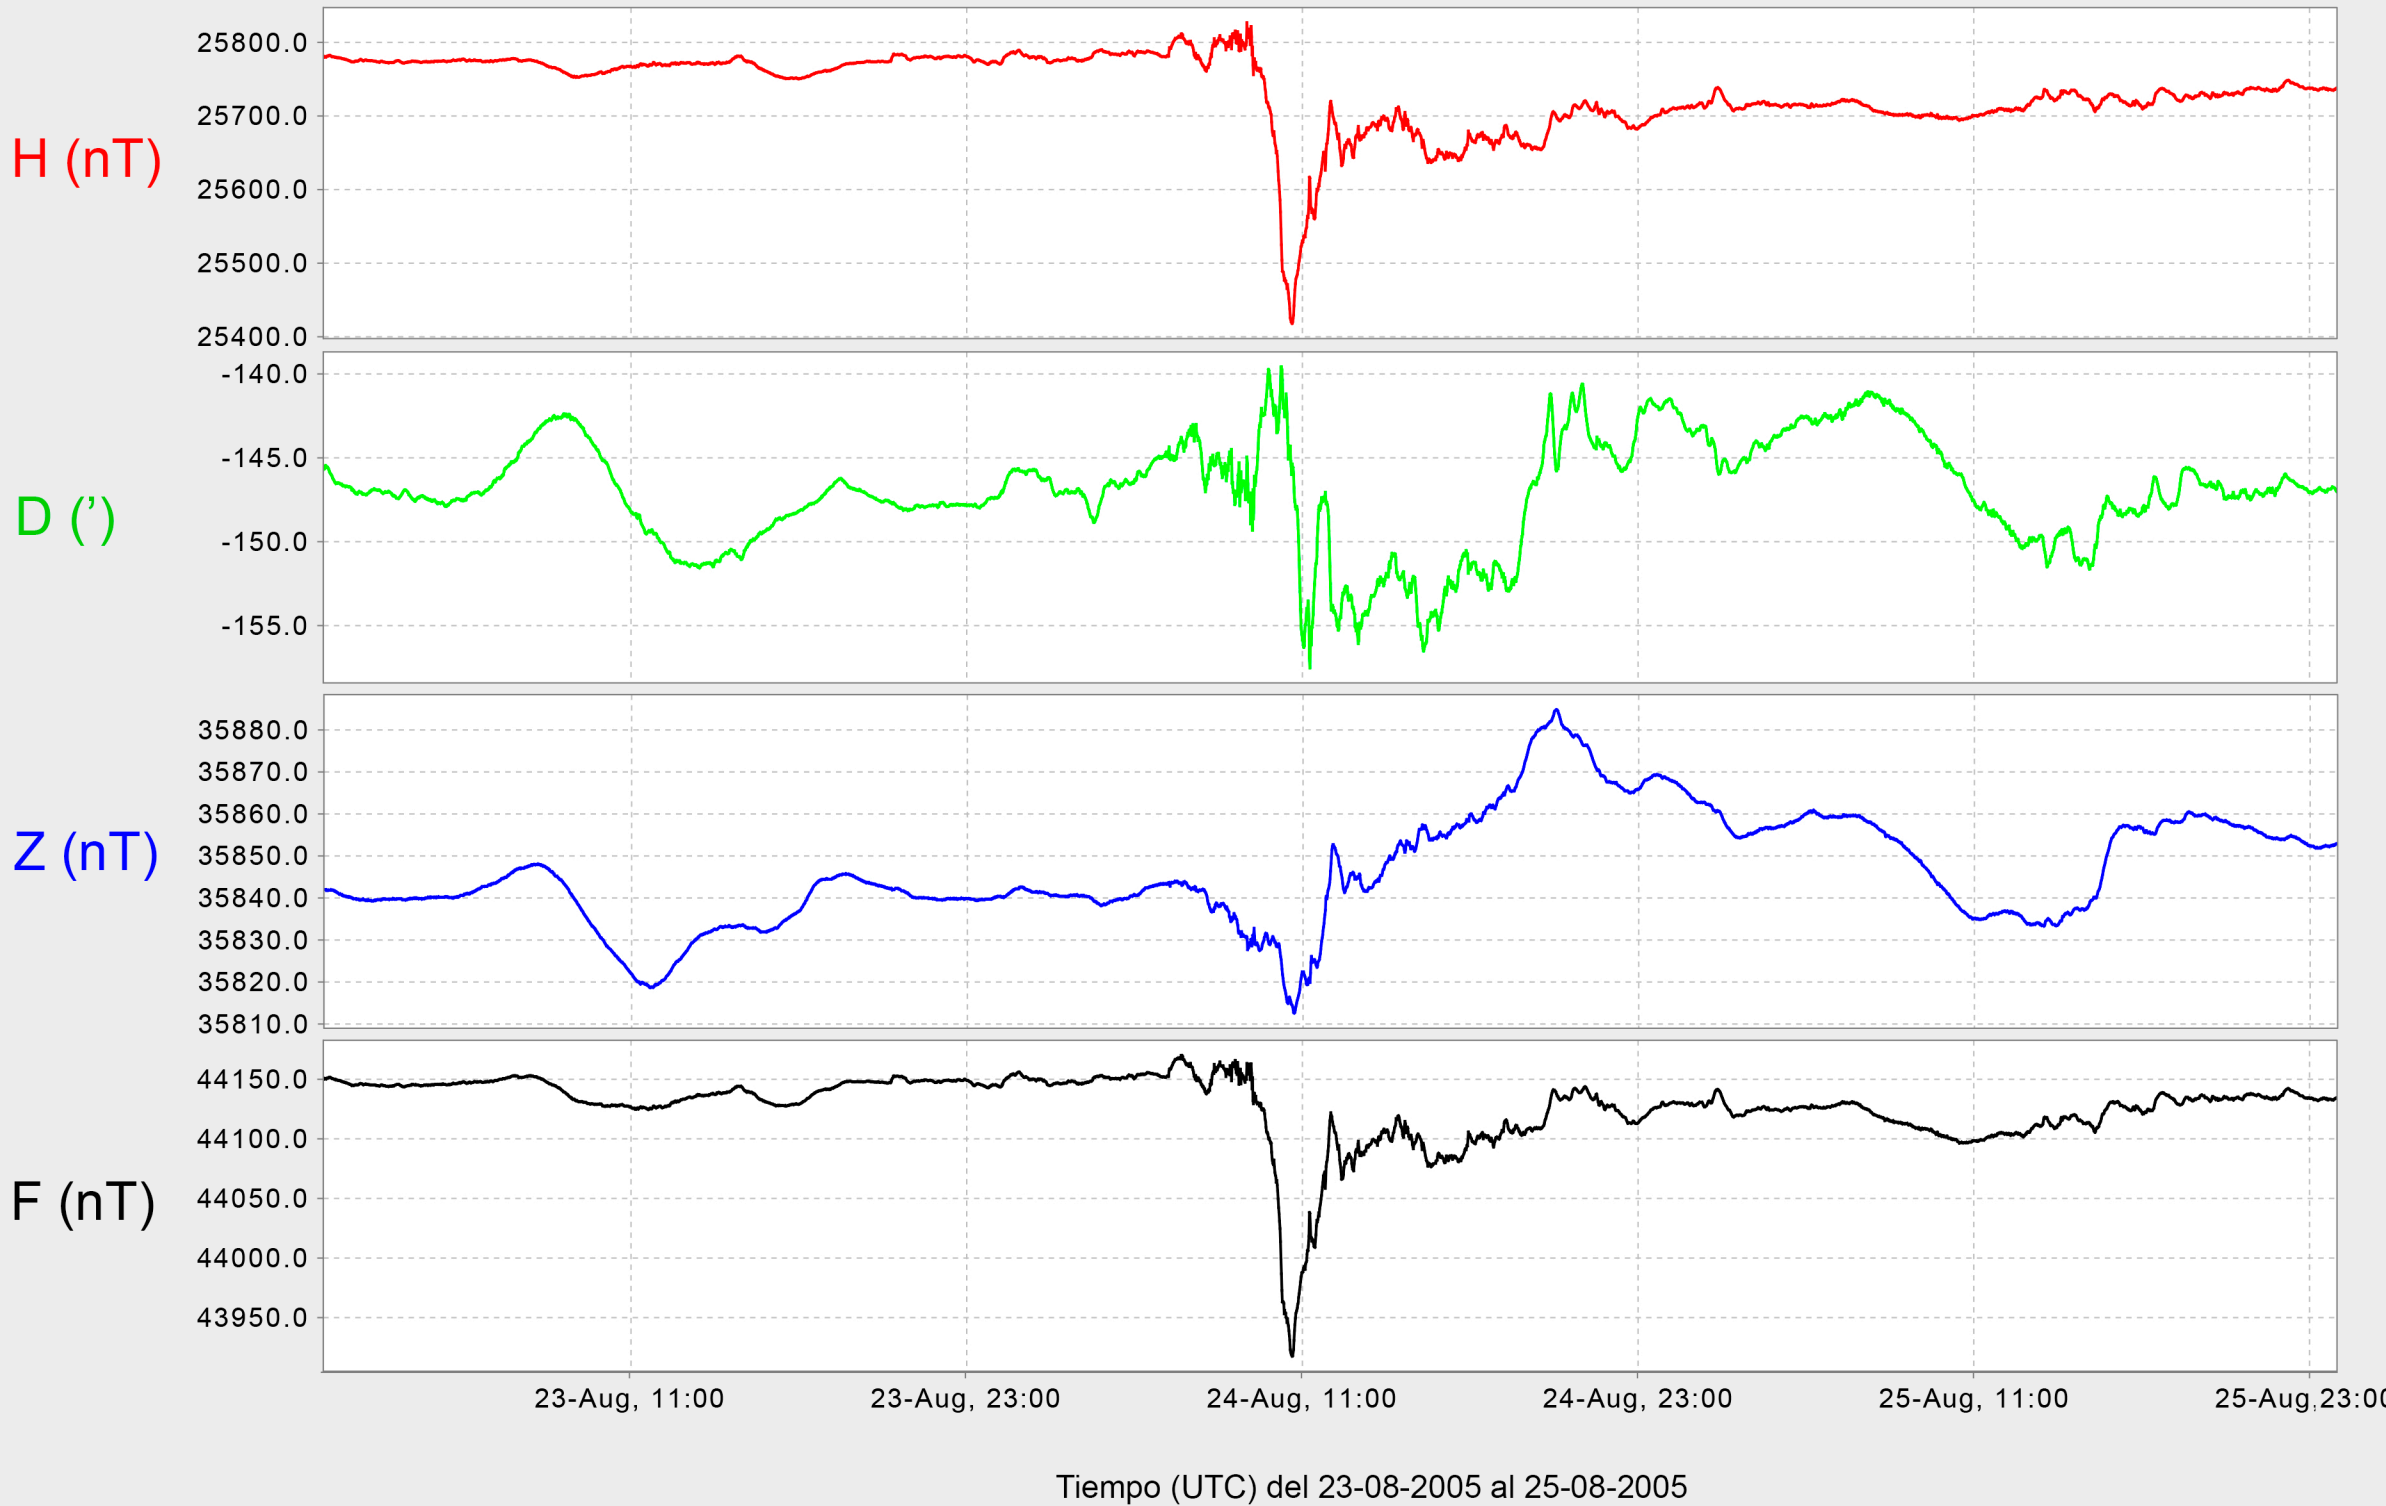

REGISTRO DE LA TORMENTA GEOMAGNÉTICA DEL 24-08-2005

Observatorio de SAN PABLO - TOLEDO (SPT)

Colatitud: 50.5 - Longitud: 355.6

REGISTRO DE LA TORMENTA GEOMAGNÉTICA DEL 24-08-2005

Observatorio de GÜÍMAR (GUI)

Colatitud: 61.7 - Longitud: 343.6