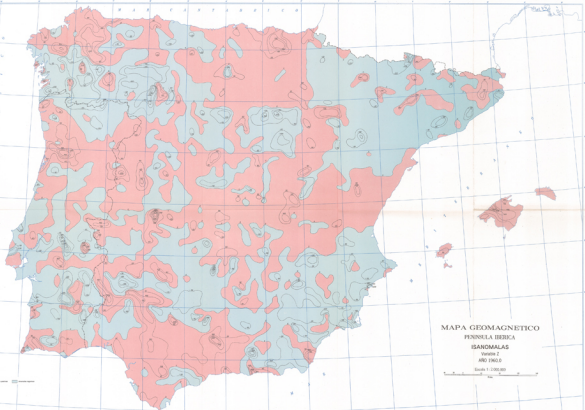

**MAPA GEOMAGNETICO
PENINSULA IBERICA
ISANOMALAS**

Variable D
AÑO 1960.0

Escala 1: 200.000

MAPA GEOMAGNETICO
PENINSULA IBERICA
ISANOMALAS
Versión 2
AÑO 1960 D
Escala 1 : 1.000.000