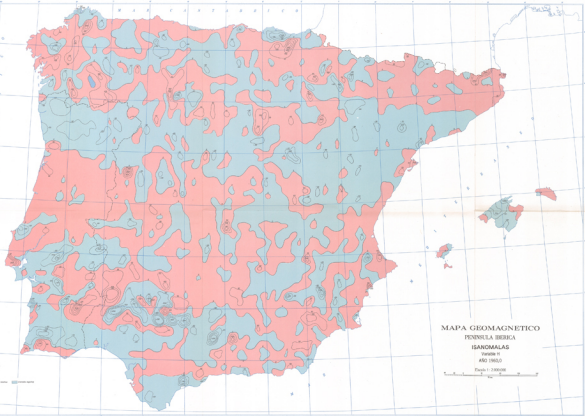

**MAPA GEOMAGNETICO
PENINSULA IBERICA
ISANOMALAS**

Variable D
AÑO 1960.0

Escala 1: 200.000

MAPA GEOMAGNETICO
PENINSULA IBERICA
ISANOMALAS
Versión 2
AÑO 1960 D
Escala 1 : 1.000.000