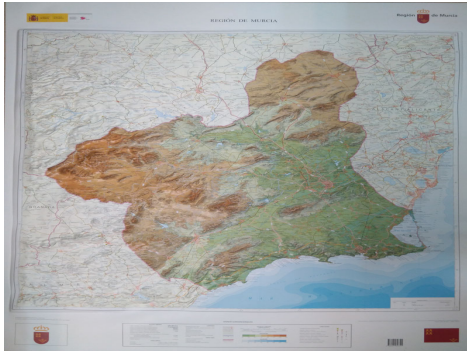

Región de Murcia

Ámbito geográfico: Murcia (Región)

Materia: Mapas en relieve

Fecha: 2018

Autor(es): Instituto Geográfico Nacional y la Consejería de Fomento e Infraestructuras de la Comunidad Autónoma de la Región de Murcia.

Lugar de publicación: España

Escala: Escala 1:200.000

Lengua: Español

Otras lenguas: No hay más lenguas

Coordenadas: (W 2°27'00"-W 0°35'00"/N 38°51'00"-N 37°17'00")

Descripción física: 1 mapa en relieve: color: 88,5 x 112,5 cm