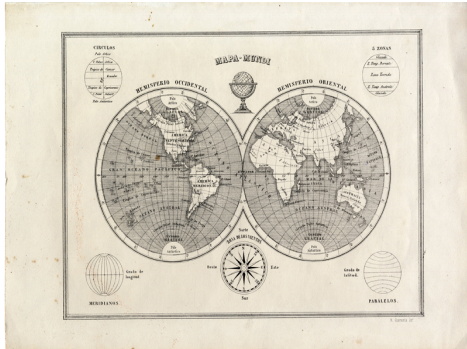

Mapa-Mundi

Ámbito geográfico: Mundo

Materia: Mapas físicos

Fecha: 1860

Autor(es): Benito Curanta.

Lugar de publicación: España

Escala: Escala [ca.1:60.000.000].

Lengua: Español

Otras lenguas: No hay más lenguas

Coordenadas: (W 180°00'00" - E 180°00'00" / N 90°00'00" - S 90°00'00")

Descripción física: 1 mapa: blanco y negro: 22 x 32,5 cm

Datos de publicación: [s.n.], [s.l.], [ca. 1860]

Signatura: 13-D-55

Notas

Mapamundi con doble hemisferio, con indicación de la rosa de los vientos, círculos terrestres, zonas climáticas, representación de meridianos y paralelos