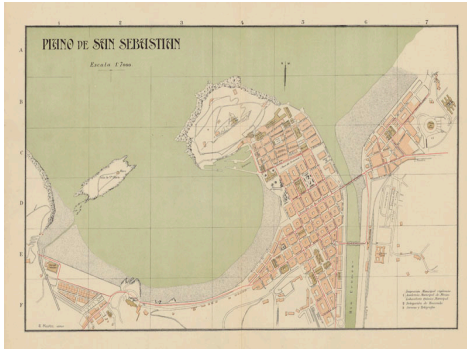

Plano de San Sebastian

Ámbito geográfico: San Sebastián (Guipúzcoa)

Materia: Planos de población

Fecha: 1910

Autor(es): descripción por Ceferino Rocafort y Casimiro Dalmau ; cartas corográficas por el Comandante de Ingenieros, Benito Chías y Carbó y otros facultativos.

Lugar de publicación: España

Escala: Escala 1:7.000.

Lengua: Español

Otras lenguas: No hay más lenguas

Coordenadas: (W 2°0'22" - W 1°58'19" / N 43°19'43" - N 43°18'50")

Descripción física: 1 plano: color: 38 x 51 cm, plegado en 38 x 26 cm