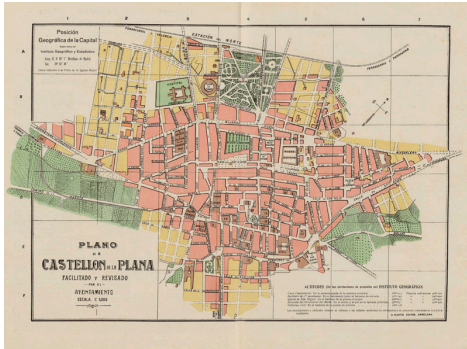

Plano de Castellón de la Plana

Ámbito geográfico: Castellón

Materia: Planos de población

Fecha: 1910

Autor(es): facilitado y revisado por el Ayuntamiento.

Lugar de publicación: España

Escala: Escala 1:5.000.

Lengua: Español

Otras lenguas: No hay más lenguas

Coordenadas: (W 0°5'00" - W 0°0'09" / N 40°0'51" - N 39°57'48")

Descripción física: 1 plano: color: 38 x 51 cm, plegado en 38 x 26 cm

Signatura: 92-89(V03-0097-MAPA)