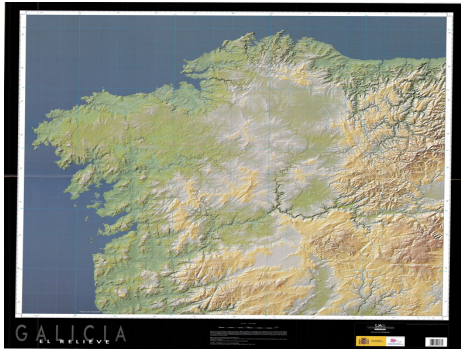

***Galicia: el relieve***

**Ámbito geográfico:** Galicia

**Materia:** Mapas físicos

**Fecha:** 2003

**Autor(es):** Universidad Autónoma de Madrid, Servicio de Cartografía ; Ministerio de Fomento, Centro Nacional de Información Geográfica.

**Lugar de publicación:** España

**Escala:** Escala 1:250.000

**Lengua:** Español

**Otras lenguas:** No hay más lenguas

**Coordenadas:** (W 9°18'05"-W 6°44'02"/N 43°47'25"-N 41°48'26")

**Descripción física:** 1 ortoimagen: color: 116 x 96 cm