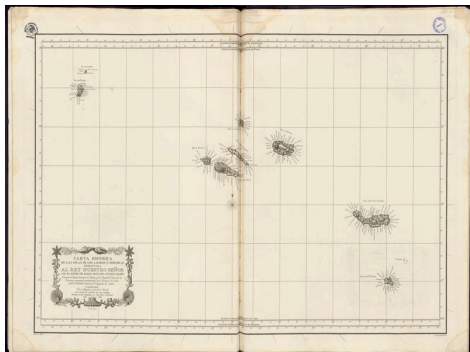

Carta esférica de las islas de Los Azores o Terceras

Ámbito geográfico: Azores (Islas)

Materia: Cartas náuticas

Fecha: 1788

Autor(es): presentada al Rey Nuestro Señor por el Exmo Sor Baylio Frey Don Antonio Valdés ... ; y construida por el brigadier de la Real Armada Don Vicente Tofiño de San Miguel ; Bauzá lo delineó ; J. Assensio grabó la letra ; F. Selma lo grabó.

Lugar de publicación: España

Escala: Escala [ca. 1:79.400].

Lengua: Español

Otras lenguas: No hay más lenguas

Coordenadas:

Descripción física: 1 carta náutica: 50 x 83 cm

Datos de publicación: s.n.], [S.I., 1788

Signatura: 912-291(MAP27)

Notas

Orientada con flor de lis