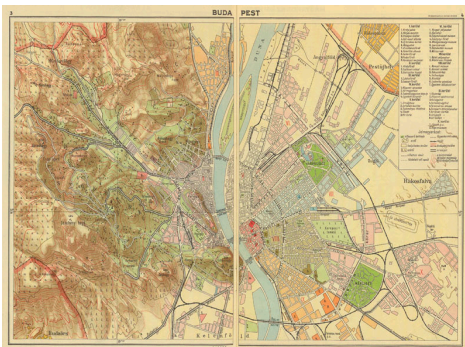

Iskolai Atlasza

Ámbito geográfico: Hungría

Materia: Atlas

Fecha: 1927

Autor(es): Kogutowicz Karoly ; [munkatarsak Báthy Zs... (et al)] ; M. Kir. Állami térképeszet.

Lugar de publicación: Hungría

Escala: Varias escalas.

Lengua: Húngaro

Otras lenguas: No hay más lenguas

Descripción física: 1 atlas escolar (33 páginas): 32 mapas, color: 29 cm

Datos de publicación: M. Kir. Állami, Budapest, 1927

Signatura: 91-81

Notas