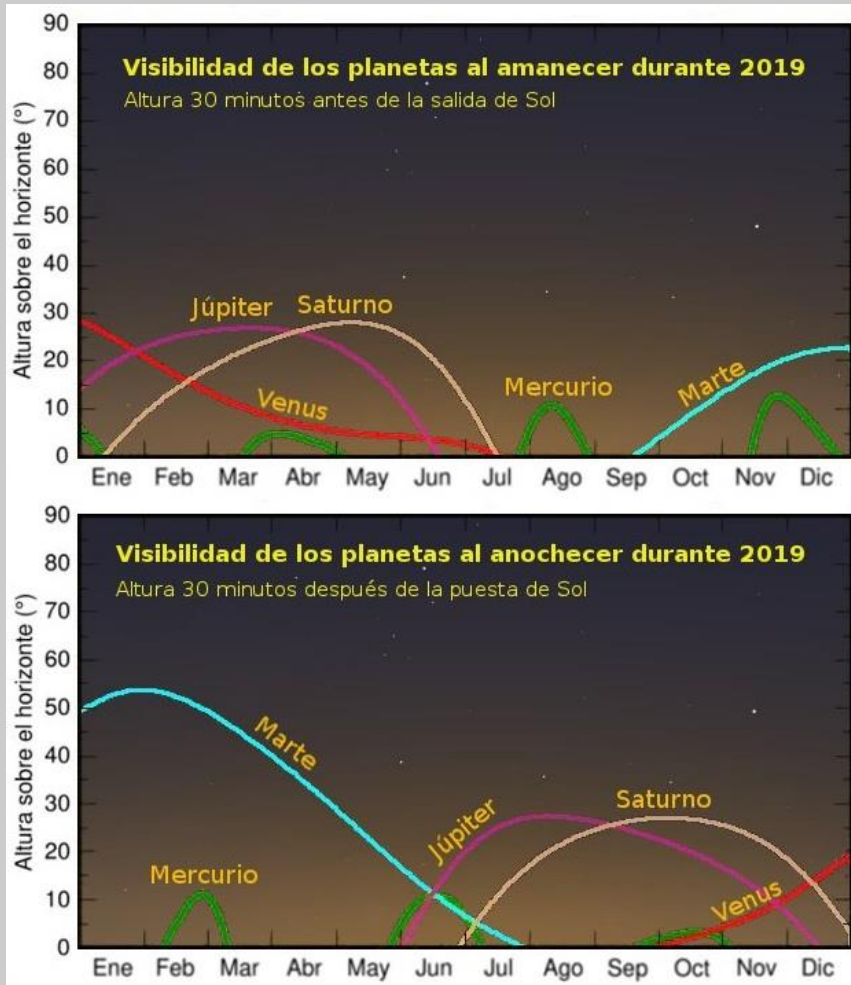

VISIBILIDAD DE LOS PLANETAS

Durante el mes de febrero, los planetas Venus, Júpiter y Saturno seguirán luciendo por la mañana mientras que al atardecer harán su aparición Marte y Urano, a los que se unirá Mercurio a partir de mediados de mes.

Te invitamos a seguirnos en [twitter](#) y poder estar al tanto de estos datos y muchos más de manera diaria. ¡Síguenos!