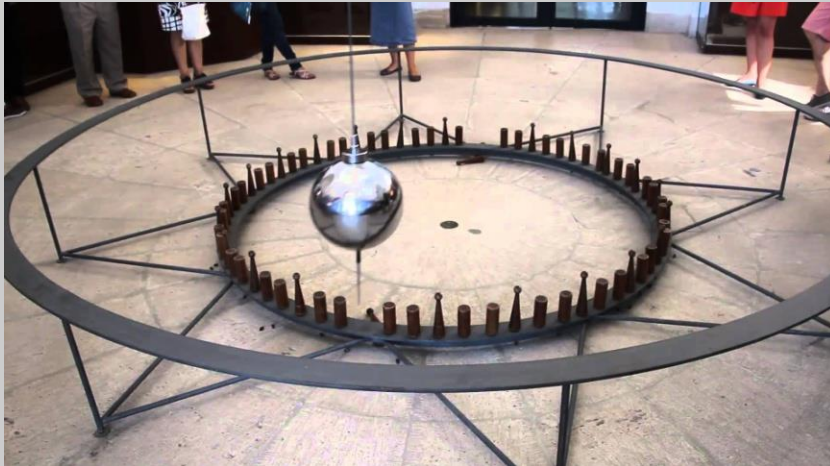

### ¿SABÍAS QUÉ...?

El péndulo de Foucault fue realizado por el físico y astrónomo francés Jean-Bernard Foucault para demostrar la rotación de la Tierra sobre sí misma. Una primera demostración pública del invento se realizó en febrero de 1851 en el Observatorio de París, donde se pudo observar el funcionamiento de la oscilación con un péndulo de 11 m de longitud y 28kg de masa. El que conservamos en el edificio Villanueva, se construyó en el año 1990 para conmemorar el segundo centenario de la fundación del Real Observatorio de Madrid.