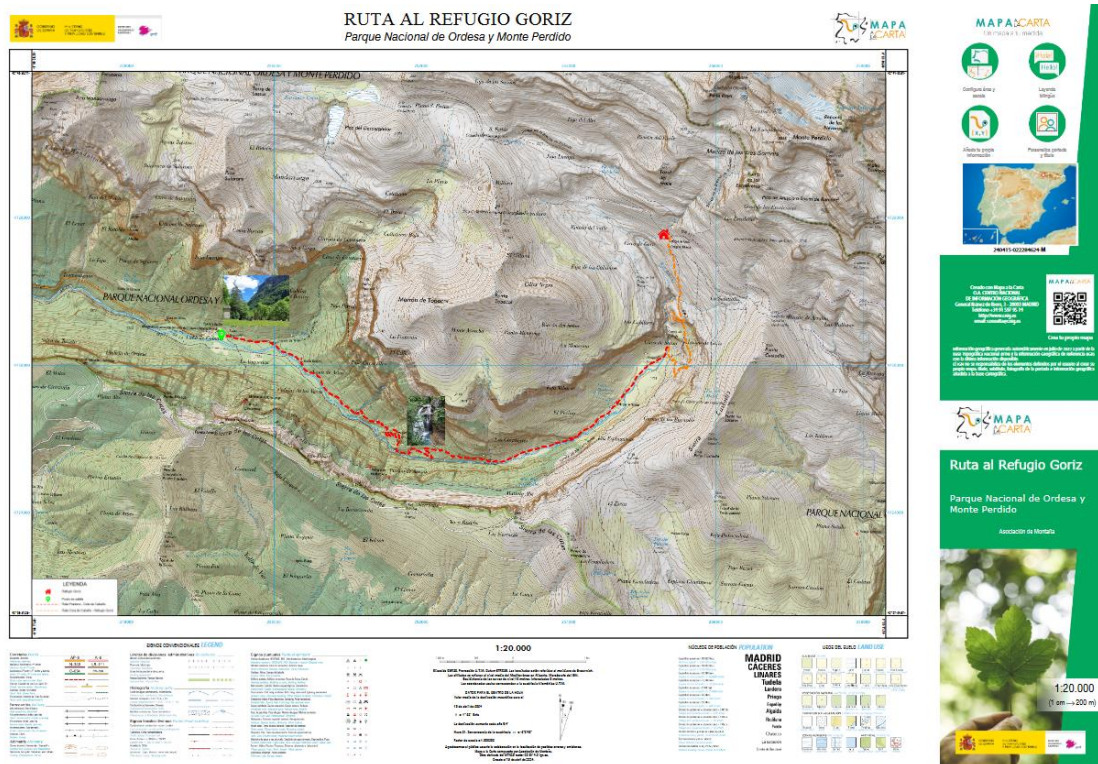

Disponible nueva versión de Mapa a la Carta

Se acaba de publicar la **tercera versión** de [Mapa a la Carta](#). Esta aplicación web permite a los usuarios **generar mapas y fotos aéreas personalizadas** en cualquier ubicación dentro del territorio nacional. Esta versión actualizada, presenta nuevas funcionalidades y mejoras significativas en la usabilidad.

Entre las **novedades**, hay que destacar:

- Se ha incluido un carrito de la compra para facilitar la gestión de pedidos.
- Se ha implementado la posibilidad de crear "Series Cartográficas" (o fotográficas) encajando varias hojas y configurando la cartela para todas ellas.
- Se puede recuperar un mapa o foto mediante su código y encargar copias impresas (generadas como máximo 7 días antes).
- Permite incluir la leyenda del mapa en el "Mapa póster".
- Permite configurar una leyenda propia con las rutas y los símbolos añadidos por el usuario.
- Se pueden insertar imágenes sin deformaciones dentro del mapa.
- Se han incorporado más iconos puntuales a la librería.
- Permite importar simbología del usuario en formato símbolos puntuales propios en SVG.
- Se ha mejorado la vista previa, ahora incluye las geometrías y que permite de una manera rápida ver directamente el resultado en la web final.
- Se ha añadido un buscador en el catálogo de rutas del Centro de Descargas.
- Se ha mejorado el encuadre para que se ajuste mejor al resultado final.
- Se ha añadido más información en los créditos, como la fecha de vuelo en la foto y la fecha de edición de la hoja en el mapa.
- Se ha incorporado el formato rígido en "Foto a la Carta".
- Se ha incorporado la posibilidad de girar los textos.

Así, esta versión marca un **avance significativo en la experiencia del usuario** al incorporar nuevas características y mejoras en la personalización.

Mapa a la carta elaborado que incluye imágenes, simbología puntual y leyenda propia