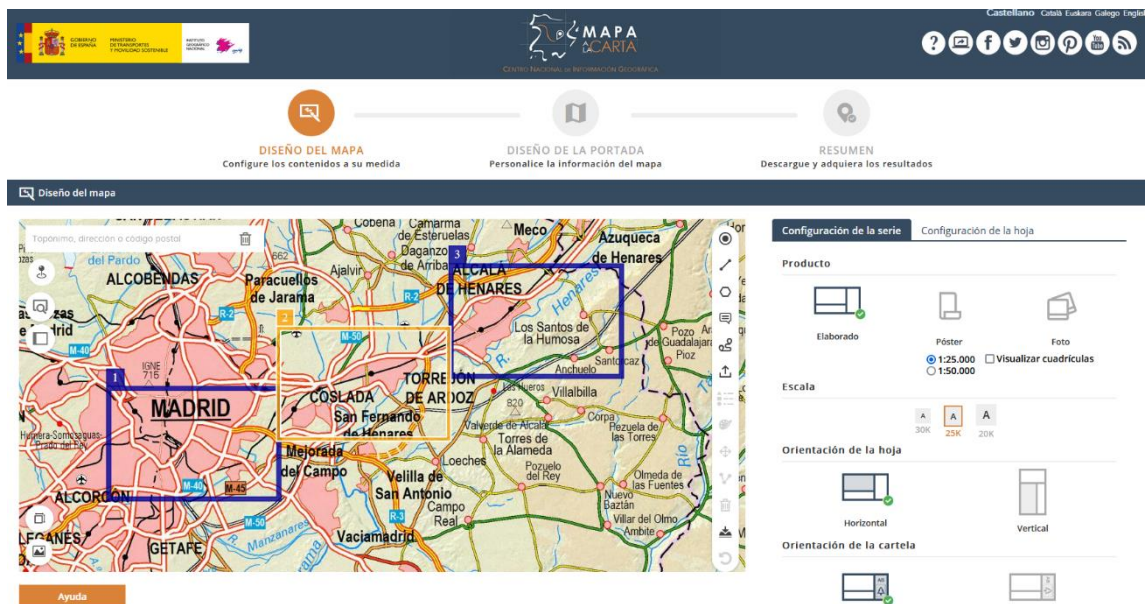

Así, esta versión marca un **avance significativo en la experiencia del usuario** al incorporar nuevas características y mejoras en la personalización.

Mapa a la carta elaborado que incluye imágenes, simbología puntual y leyenda propia

Portada de la web Mapa a la Carta con nuevas opciones: Serie Cartográfica y recuperar mapa por código

Página del carrito de la compra que permite ver un resumen de los productos, descargar el mapa y modificar las unidades