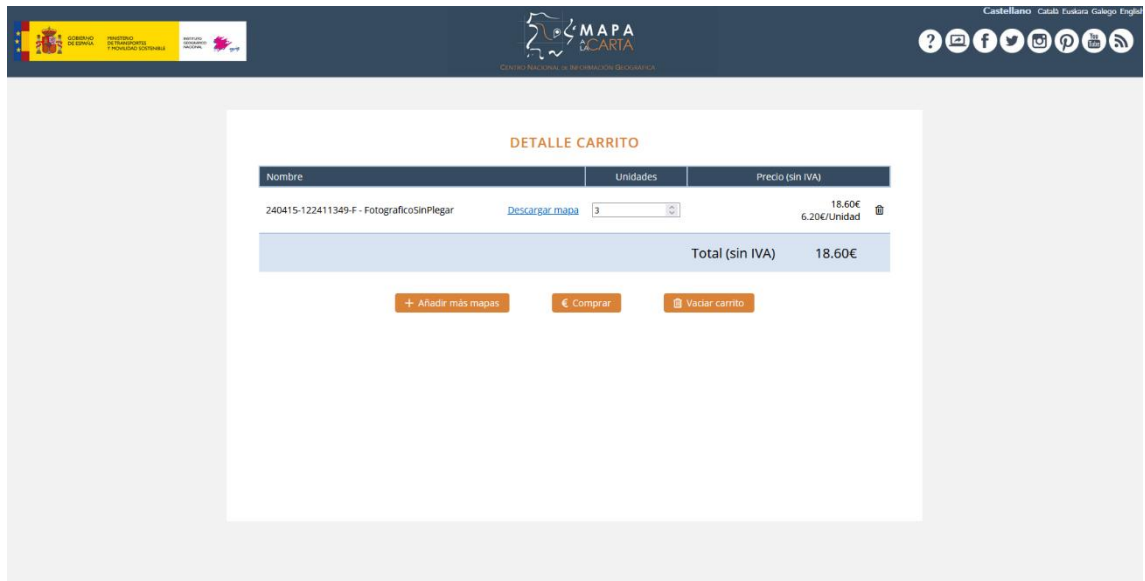

Página del carrito de la compra que permite ver un resumen de los productos, descargar el mapa y modificar las unidades