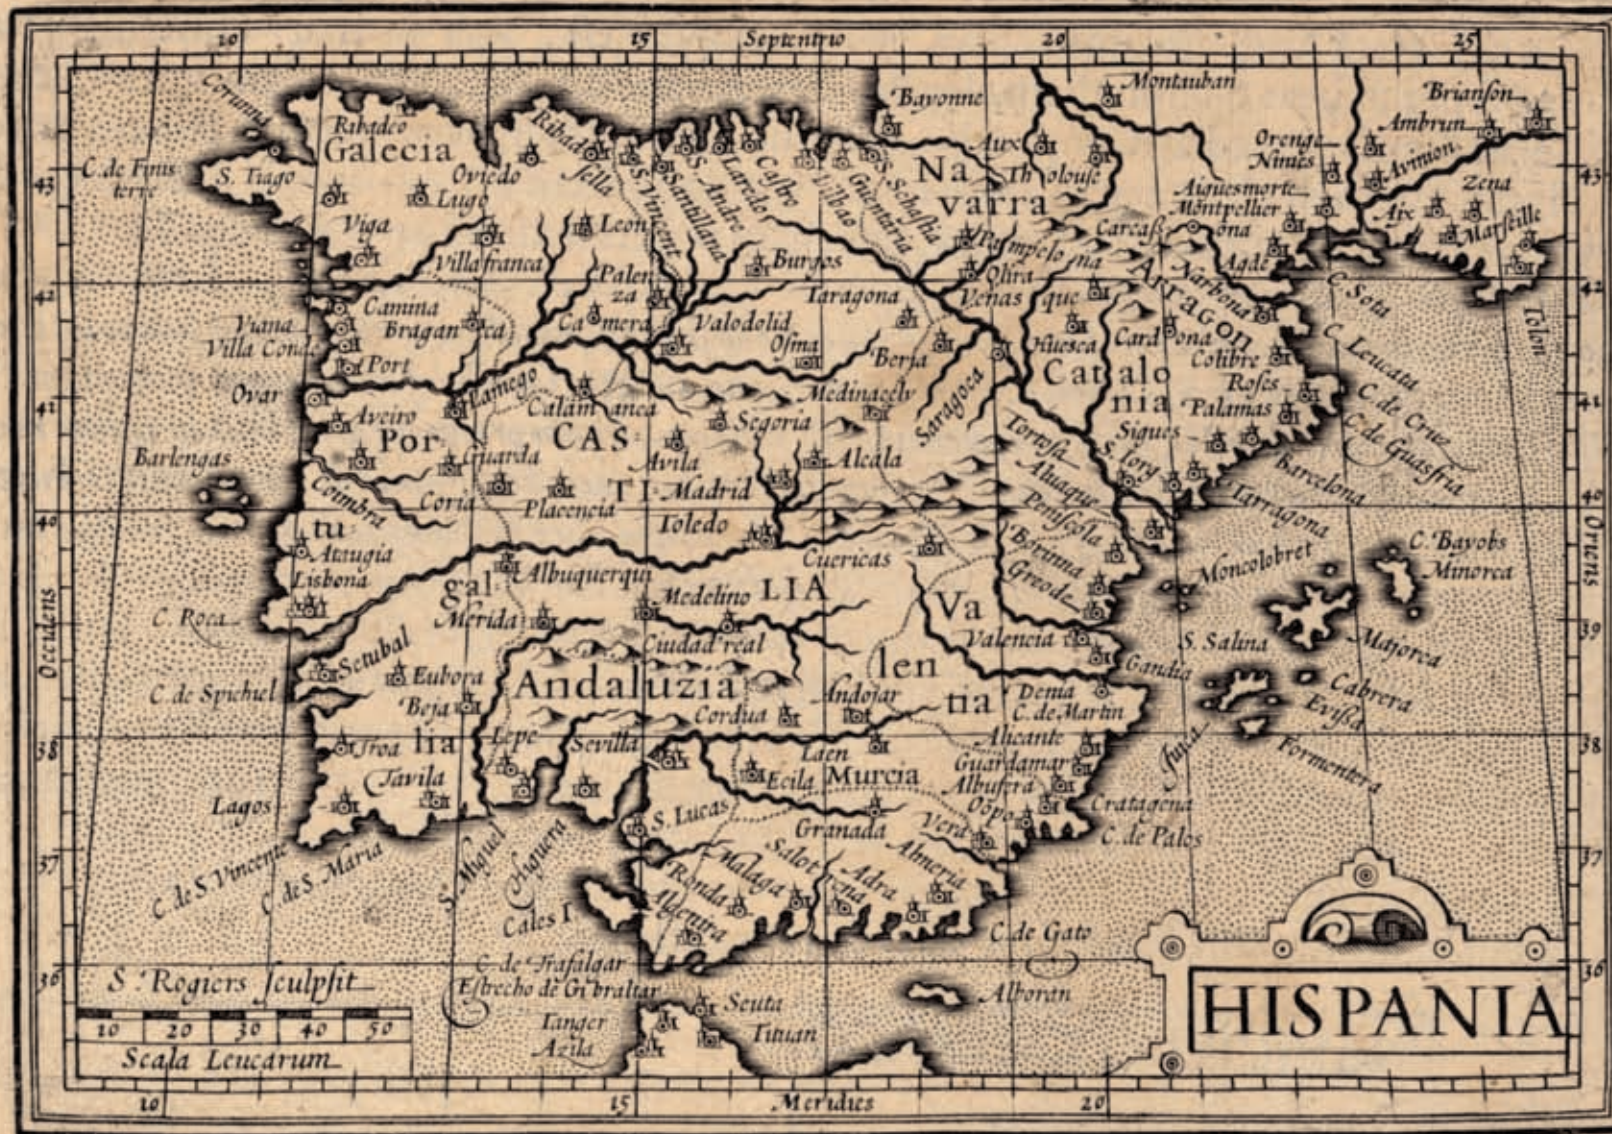

Calendario IGN-CNIG 2017

752

DESCRIPTIO HISPANIÆ.