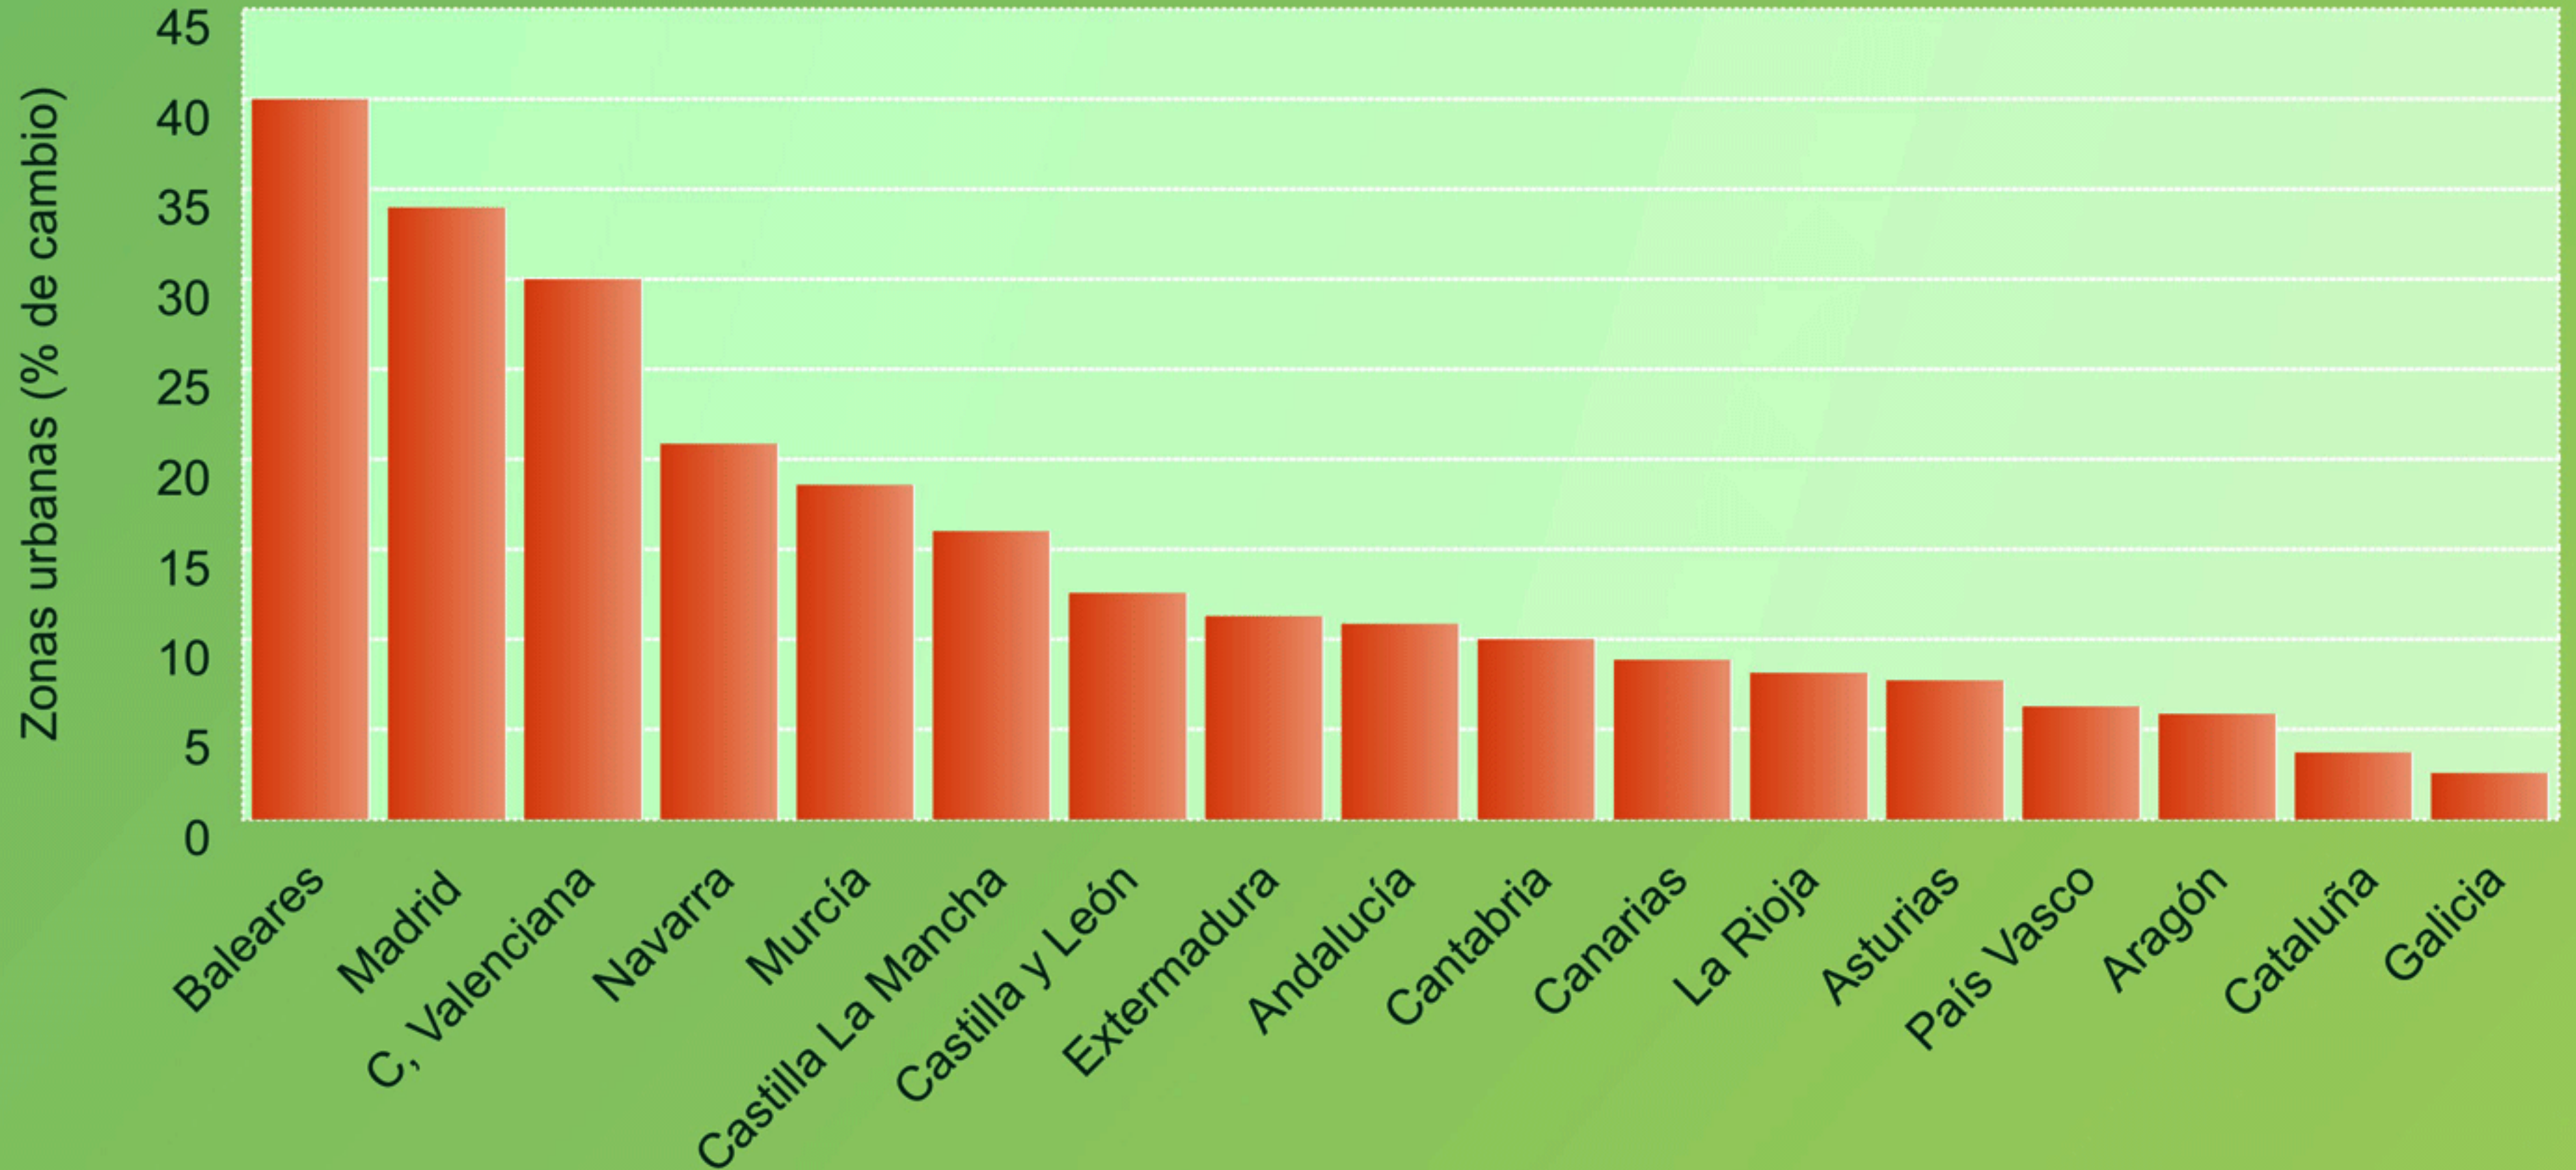

Cambio de superficie ocupada por zonas urbanas entre 1987 y 2000 en cada CCAA (%)

Fuente: Observatorio de la Sostenibilidad en España (2006) a partir de los datos del Proyecto CORINE