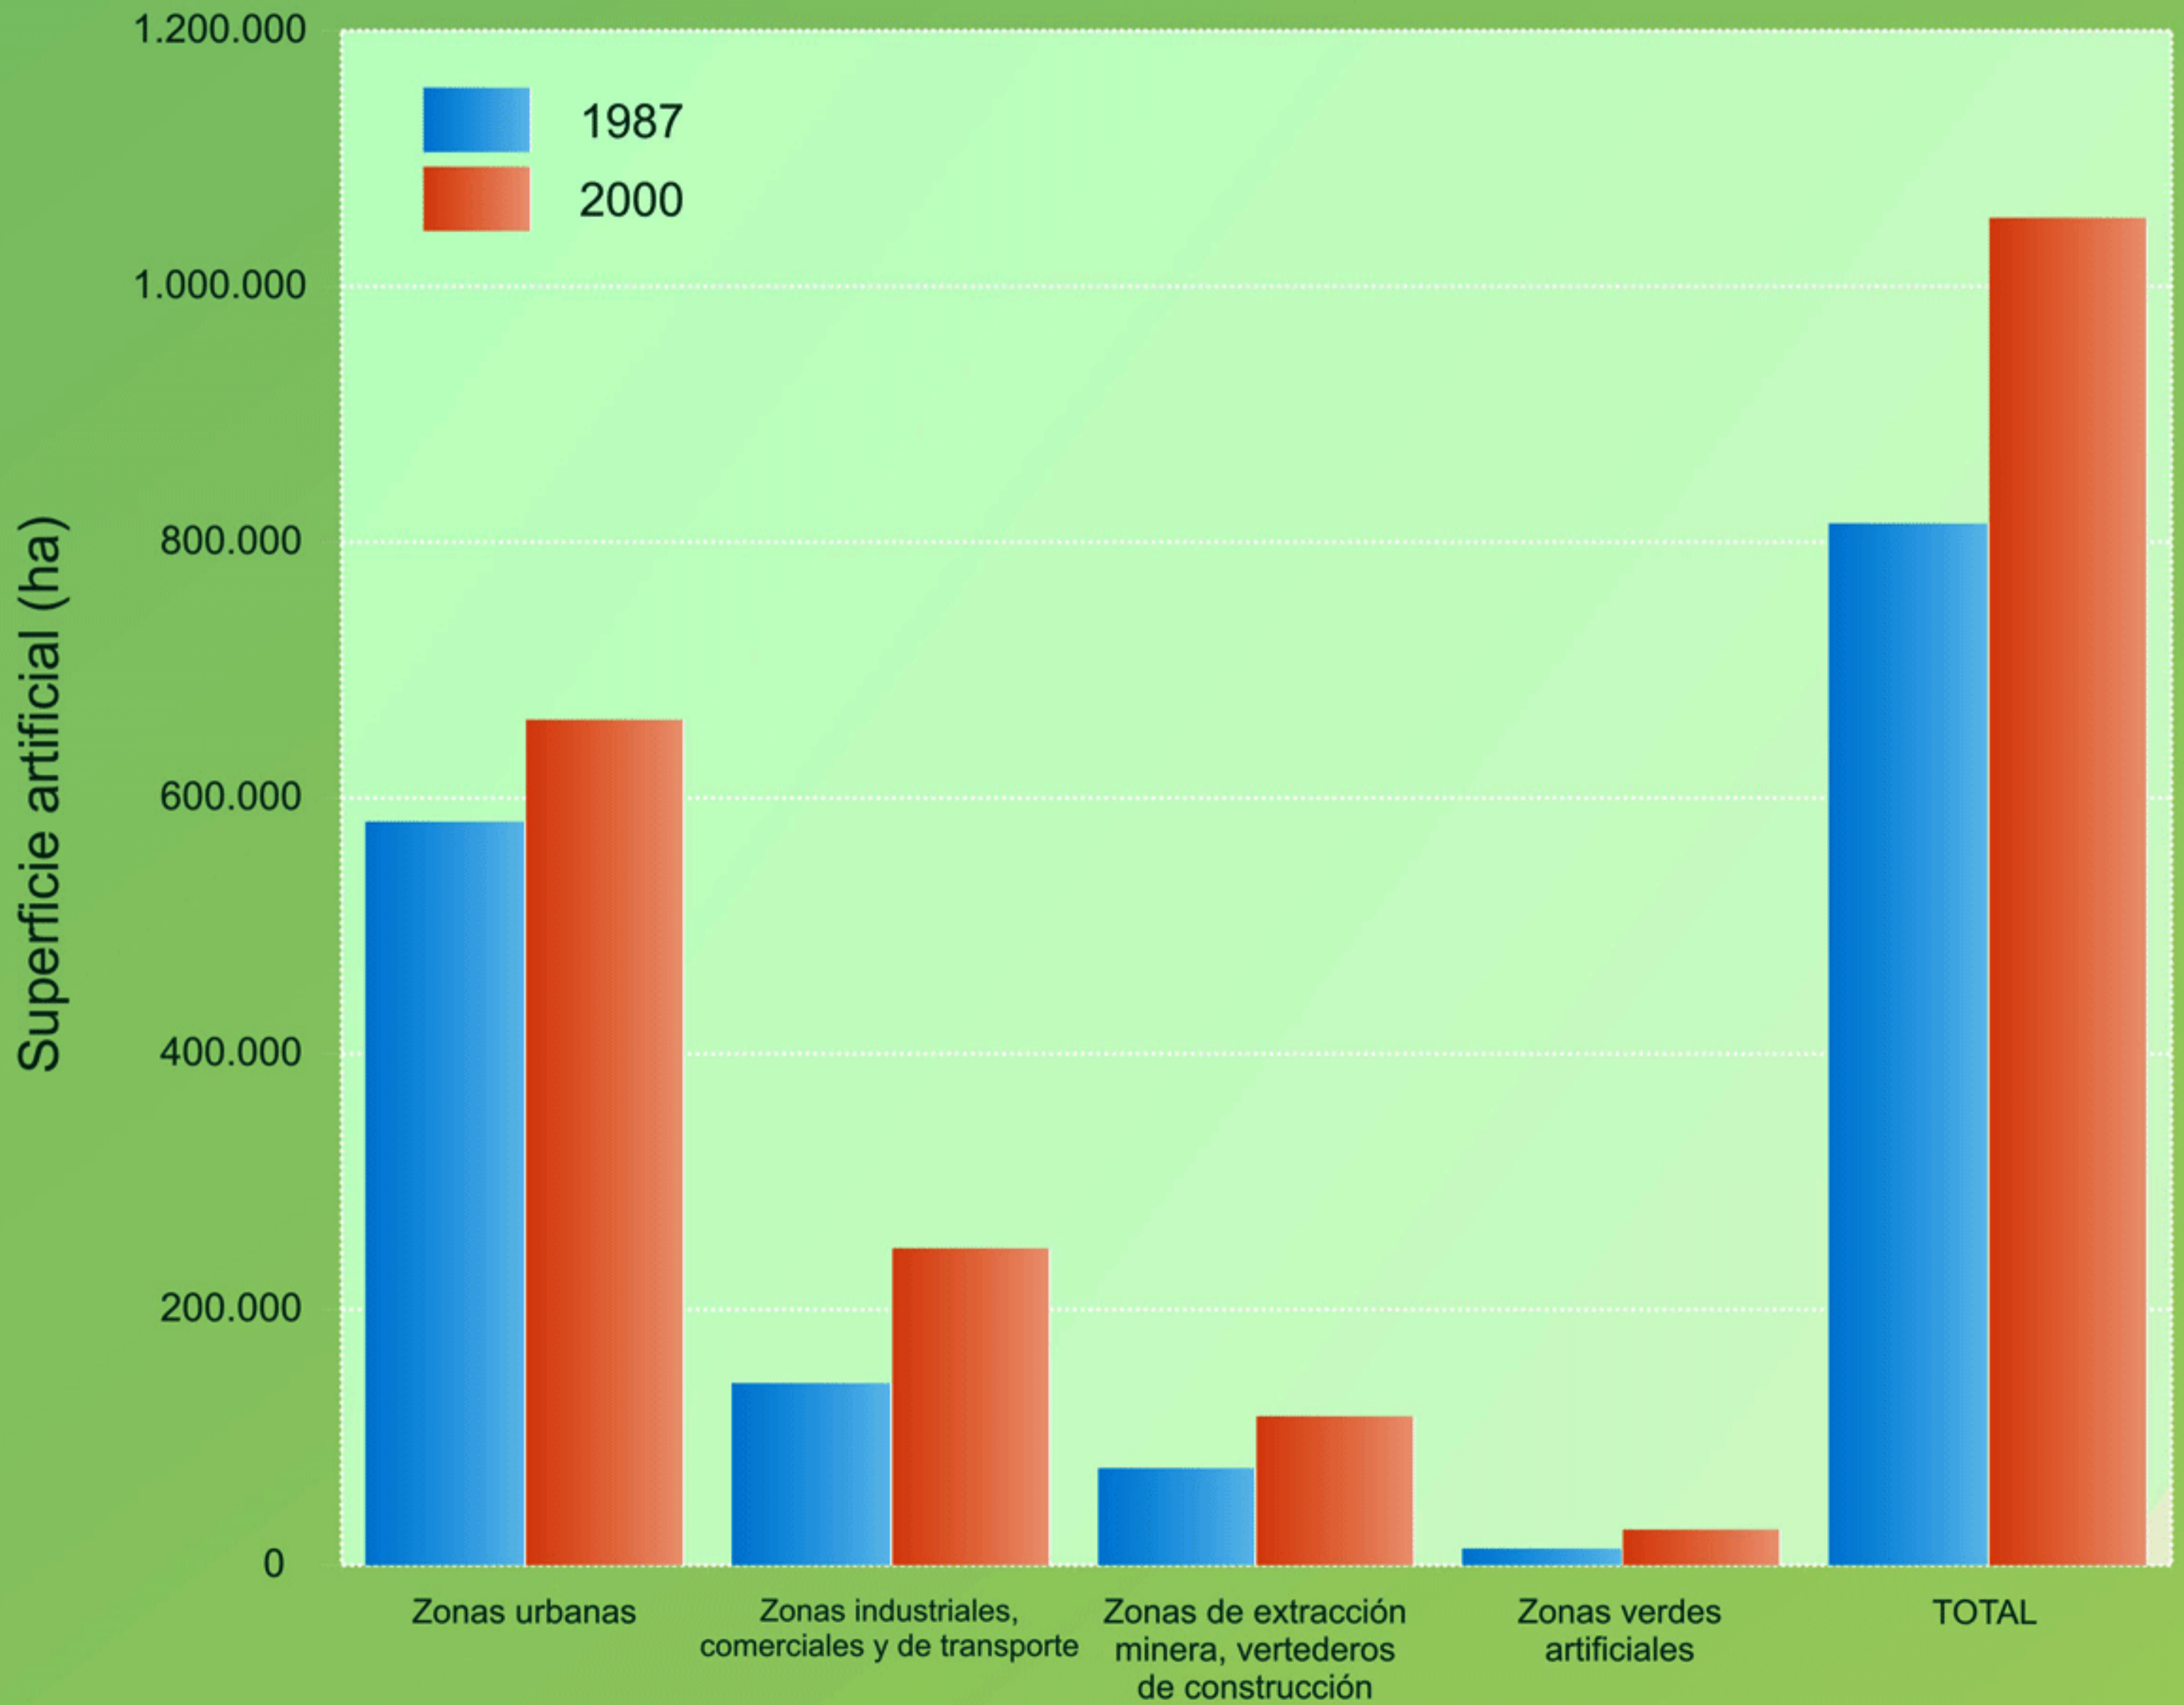

Evolución del suelo artificial en España entre 1987 y 2000

Fuente: Observatorio de la Sostenibilidad en España (2006) a partir de los datos del Proyecto CORINE